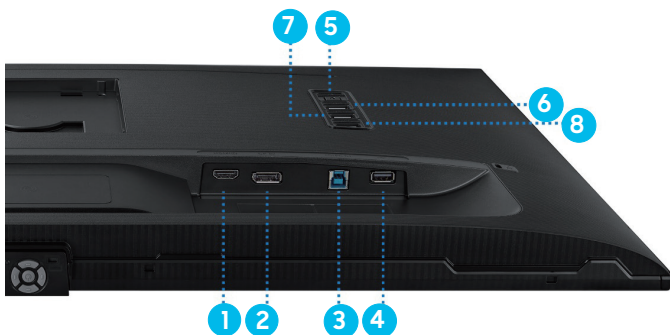

Connectiques

1. HDMI
2. Display Port IN
3. PC IN
4. USB 2.0
5. Headphone IN
6. USB/SERVICE
7. USB 3.0
8. USB 3.0

Accessoires

Série S80
Cable HDMI
Install CD
Cable USB 3.0
Cable d'alimentation (1.5m)