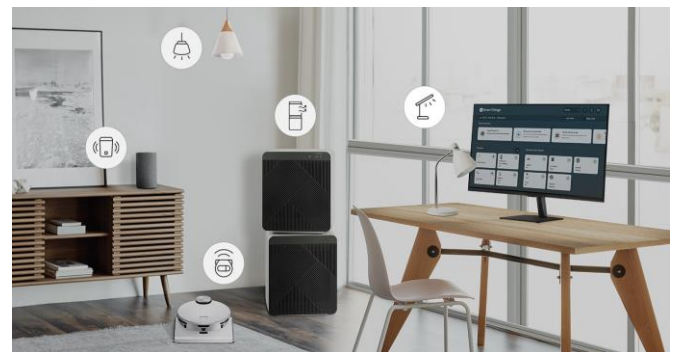

SAMSUNG

NOUVEAUTÉ 2022

Smart Monitor M7

32"

L'écran connecté à toutes vos vies

ECRAN PC OU TV, NE CHOISISSEZ PLUS

Nativement équipé du Wifi, avec une simple connexion internet vous pourrez travailler sans avoir besoin de votre PC grâce à Office 365 ou la fonction Remote PC. Sans oublier de vous divertir en accédant via Smart Hub à vos plateformes de streaming et applications préférées.

BÉNÉFICIEZ D'UNE EXPÉRIENCE DE DIVERTISSEMENT

Visionner des films et des séries n'a jamais été aussi simple. Accédez à toutes vos applications de divertissement préférées telles que Netflix, YouTube ou Disney+, sans avoir besoin d'un PC ou un appareil mobile. Une simple connexion internet suffit.

DISPOSEZ D'UN HUB IOT POUR LA MAISON

Transformez votre Smart Monitor en un centre de contrôle en le connectant à vos produits IoT avec SmartThings. Avec la fonction Far Field Voice, activez votre assistant vocal juste en parlant et dites lui ce dont vous avez besoin.

UNE QUALITÉ D'IMAGE EXEPTIONNELLE

Avec 4x plus de pixels que le Full HD, le Smart Monitor vous offre plus d'espace d'écran et des images UHD d'un réalisme étonnant.

CONNECTEZ-VOUS EN TOUTE FACILITÉ

Tout est configuré pour que votre Smart Monitor se connecte avec n'importe lequel de vos appareils. Vous disposez de Airplay, Samsung DeX, Tap View et la connectique USB type-C vous permet de diffuser des documents sur votre écran PC.