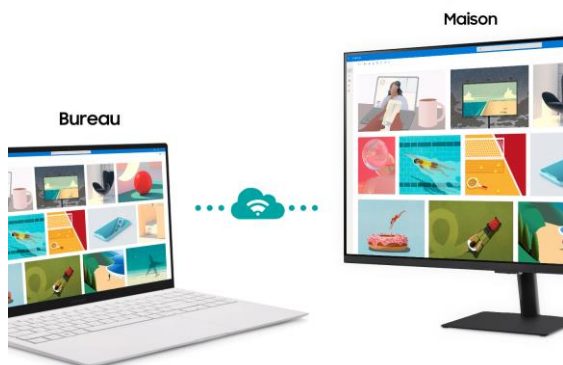

SAMSUNG

NOUVEAUTÉ 2022

Smart Monitor M7

32"

L'écran connecté à toutes vos vies

ECRAN PC OU TV, NE CHOISISSEZ PLUS

Nativement équipé du Wifi, avec une simple connexion internet vous pourrez travailler sans avoir besoin de votre PC grâce à Office 365 ou la fonction Remote PC. Sans oublier de vous divertir en accédant via Smart Hub à vos plateformes de streaming et applications préférées.

BÉNÉFICIEZ D'UNE EXPÉRIENCE DE DIVERTISSEMENT

Visionner des films et des séries n'a jamais été aussi simple. Accédez à toutes vos applications de divertissement préférées telles que Netflix, YouTube ou Disney+, sans avoir besoin d'un PC ou un appareil mobile. Une simple connexion internet suffit.

DISPOSEZ D'UN HUB IOT POUR LA MAISON

Transformez votre Smart Monitor en un centre de contrôle en le connectant à vos produits IoT avec SmartThings. Avec la fonction Far Field Voice, activez votre assistant vocal juste en parlant et dites lui ce dont vous avez besoin.

UNE QUALITÉ D'IMAGE EXEPTIONNELLE

Avec 4x plus de pixels que le Full HD, le Smart Monitor vous offre plus d'espace d'écran et des images UHD d'un réalisme étonnant.

CONNECTEZ-VOUS EN TOUTE FACILITÉ

Tout est configuré pour que votre Smart Monitor se connecte avec n'importe lequel de vos appareils. Vous disposez de Airplay, Samsung DeX, Tap View et la connectique USB type-C vous permet de diffuser des documents sur votre écran PC.