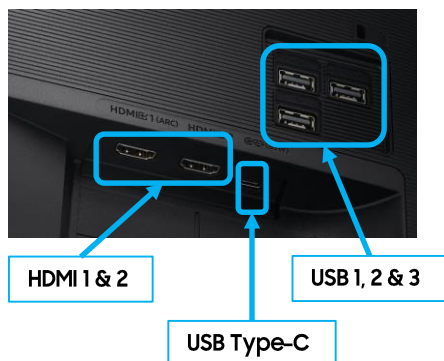

UNE QUALITÉ D'IMAGE EXEPTIONNELLE

Avec 4x plus de pixels que le Full HD, le Smart Monitor vous offre plus d'espace d'écran et des images UHD d'un réalisme étonnant.

CONNECTEZ-VOUS EN TOUTE FACILITÉ

Tout est configuré pour que votre Smart Monitor se connecte avec n'importe lequel de vos appareils. Vous disposez de Airplay, Samsung DeX, Tap View et la connectique USB type-C vous permet de diffuser des documents sur votre écran PC.

SAMSUNG

SAMSUNG

NOUVEAUTÉ 2022

Smart Monitor M7 32"

L'écran connecté à toutes vos vies

SPÉCIFICATIONS

Caractéristiques		Smart Monitor M7 32"
Dalle	Taille	32"
	Type de dalle	VA
	Luminosité typique	3000cd/m²
	HDR	HDR10
	Contraste	3000:1
	Résolution	UHD 4K : 3840 x 2160
	Nombre de couleurs	16,7M
	Temps de réponse	4ms
	Angle de vision (H/V)	178°/178°
	Taux de rafraîchissement	60Hz
Options	Fonctions intégrées	Samsung Smart Hub (compatibilité BIXBY, Alexa, Google Assistant, Screen Mirroring, Tap View, Accès PC à distance), Changement Automatique de Source, Adaptive Picture, UltraWide Game View, Game Bar 2.0, TV Plus, Communication Video (Google Duo), Workspace, Microsoft 365, Smart Things
	Haut parleurs	2x 5W
Connectique	Connectique	2 x HDMI (2.0), 3 x USB (2.0) / 1 x USB Type-C (Recharge de 65W)
	Sans Fil	WiFi 5 (802.11ac) / Bluetooth (version 4.2)
Normes	Energie	Classe G
Design	Pied	Réglable en Inclinaison
	VESA	100 x 100
Dimensions	Avec pied	716.1 x 517.0 x 193.5 mm
	Sans pied	716.1 x 424.5 x 41.8 mm
	Emballage	842.0 x 133.0 x 487.0 mm
Poids	Avec pied / emballage	6.5kg / 8.1kg
Alimentation	Type	Interne
	Consommation typique	40W
Références	Model Code	LS32BM700UPXEN
	Code EAN	8806094786569

- Télécommande
- Câble HDMI
- Câble alimentation