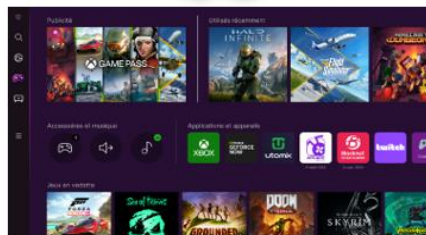

Gaming Hub

La plateforme qui regroupe tous vos jeux et services de Cloud Gaming au même endroit