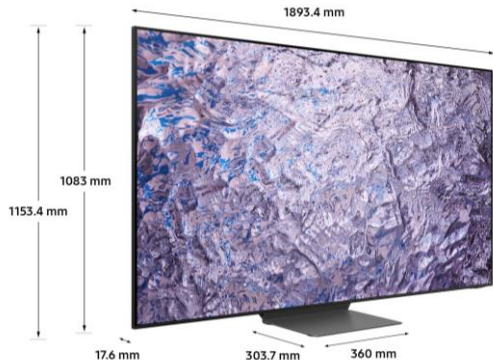

Design / Intégration	
Finesse du cadre	4 bords fins
Finesse de l'écran	Ultra Fin (17mm)
Couleur du cadre	TITAN BLACK
Type de pied	SLIM OC STAND
Couleur du pied	CARBON SILVER
Boîtier déporté One Connect	One Connect (8K 2023)

Diffusion	
Digital Broadcasting	DVB-T2CS2 x 2
Tuner analogique	Oui
Fonction double Tuner	Oui
CI+ (Common Interface)	CI+(1.4)

Audio	
Dolby Atmos	Oui
OTS (Object Tracking Sound)	OTS+
Q-Symphony 3.0	Oui
Puissance sonore (RMS)	70W
Canaux	4.2.2CH
Woofer intégré (basses)	Oui
Bluetooth Audio	Oui
AVA (Active Voice Amplifier)	Oui
Adaptive Sound	Son adaptatif Pro
2 connexions Bluetooth simultanées	Oui

Accessoires	
Télécommande universelle	Oui et Solaire (TM2360E)
Compatible VESA	600 x 400
Profondeur du filetage (mm)	5-6
Taille de la vis	M8

Connectiques	
HDMI (Nombre de ports)	4
HDMI (Taux de rafraichissement)	4K 120Hz (pour HDMI 1/2/3/4)
eARC	Oui
Anynet+ (HDMI-CEC)	Oui
USB (Nombre de ports)	3
USB-C	1
Ethernet (LAN)	Oui
Digital Audio Out (Optical)	1
Antenne TNT / Cable	Oui
Antenne Satellite	Oui

Gaming	
Mode jeu auto (ALLM)	Oui
Game Motion Plus	Oui
Super Ultra Wide Game View	Oui
Barre de jeu 3.0	Oui
Mini Map Zoom	Oui
FreeSync	FreeSync Premium Pro
Gaming Hub	Oui

Autres fonctionnalités	
Allumage instantané	Oui
Accessibilité	Oui
Recherche automatique des chaînes	Oui
Gestion des sous titres	Oui
ConnectShare™ (HDD)	Oui
ConnectShare™ (USB 2.0)	Oui
Guide des programmes EPG	Oui
Enregistrement (PVR)	Oui
Incrustation d'image	Oui
Dépannage à distance	Oui
IPv6 Support	Oui

Consommation	
Alimentation	AC220-240V 50/60Hz
Disponibilité des pièces détachées	7 ans
Garantie 10 ans anti marquage	Oui
Indice de réparabilité	8,5
Consommation électrique (veille) (W)	0.5
Consommation électrique 1000hrs (kWh)	168
Classe énergétique	G
Mode éco	Oui

Spécifications techniques et logistiques	
Dimensions sans le pied (LxHxP)(mm)	1893.4 x 1083 x 17.6
Dimensions avec le pied (LxHxP)(mm)	1893.4 x 1153.4 x 303.7
Dimensions du carton (LxHxP)(mm)	2090 x 1260 x 220
Dimension du pied	360 x 303.7
Poids de l'écran sans le pied (kg)	44.4
Poids de l'écran avec le pied (kg)	57.7
Poids du carton (kg)	74
Code EAN	8806094888287