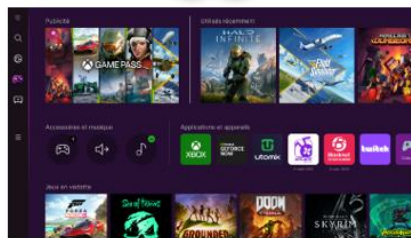

Gaming Hub

La plateforme qui regroupe tous vos jeux et services de Cloud Gaming au même endroit