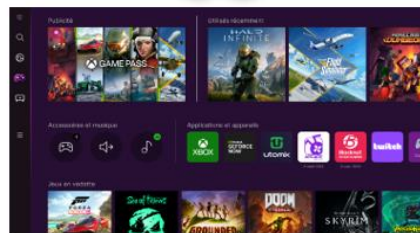

Gaming Hub

La plateforme qui regroupe tous vos jeux et services de Cloud Gaming au même endroit