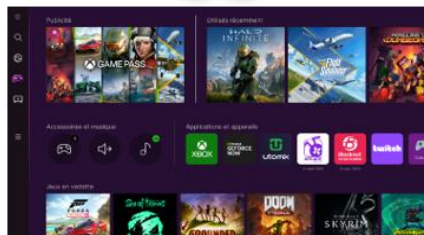

Dolby Atmos sans fil

Profitez d'une expérience sonore cinématographique chez vous avec la technologie Dolby Atmos® sans fil.

Tous vos divertissements réunis en un seul endroit

Divertissement

Accédez facilement à toutes vos applications de streaming préférées ou à l'application TV de votre opérateur télécom

Gaming Hub

La plateforme qui regroupe tous vos jeux et services de Cloud Gaming au même endroit

Mode ambient

Affichez de belles images, vos propres photos ou vos NFT quand vous n'utilisez pas votre TV

*Certaines applications nécessitent un abonnement. Certaines applications sont éditées par des tiers et sont susceptibles d'être soumises à un abonnement et/ou à des modifications.