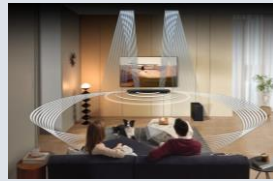

Caisson de basse inclus

Vibrez devant vos films avec des basses profondes grâce au caisson de basse 6,5" sans fil.