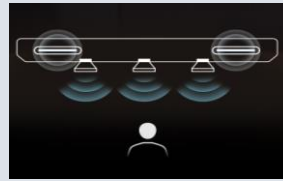

Dolby Atmos / DTS:X

Un son surround 3D pour vous transporter au cœur de l'action.