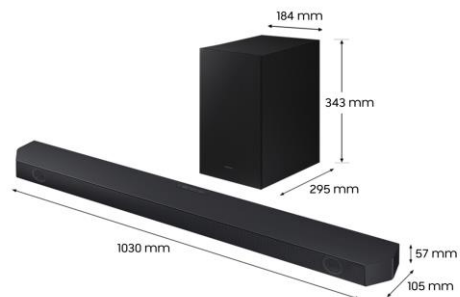

Consommation Electrique

Consommation en veille (W)	0.5W
Consommation en marche (W)	34W
Consommation du caisson en veille (W)	0.5W
Consommation du caisson en marche (W)	28W

Spécifications techniques et logistiques

Dimension de la barre de son (L*H*P) en mm	1030.0 x 57.0 x 105.0
Dimension du caisson de basse (L*H*P) en mm	184.0 x 343.0 x 295.0
Dimension du carton (L*H*P) en mm	1088.0 x 452.0 x 238.0
Poids de la barre de son (kg)	3.8
Poids du caisson de basse (kg)	5.5
Poids du carton (kg)	11,7

Connectivité

Bluetooth	Oui
Version Bluetooth	4,2
Bluetooth Multi Connexion	Oui
4K Pass-Through	Oui
HDR	HDR 10+
Airplay / Chromecast	Non
Spotify Connect	Non
Allumage Automatique (BT)	Oui
Télécommande unique	Oui
Wi-Fi	Non

Caractéristiques sonores

Dolby Digital	Dolby Digital Plus
DTS Digital Surround	DTS 5.1ch
Dolby Atmos	Oui
DTS:X	Oui
Surround Sound Expansion	Oui
Modes sonores	Surround Sound expansion, Game Pro, Standard, Adaptive Sound, Mode Nuit, Voix claire
SpaceFit Sound	Non
Q-Symphony	Oui
AVA (Active Voice Amplifier)	Non

Accessoires

Câble Optique	Non
Accroche murale incluse	Oui
Télécommande	Oui
Enceintes arrière sans fil	Non incluses
Compatibilité Enceintes arrière sans fil	SWA-9200S

Informations Produit

Origine	Vietnam
Couleur	Noir
Référence produit	HW-Q600C/ZF
Code EAN	8806094906820

N° Service Consommateur 01 48 63 00 00 www.samsung.fr

SAMSUNG