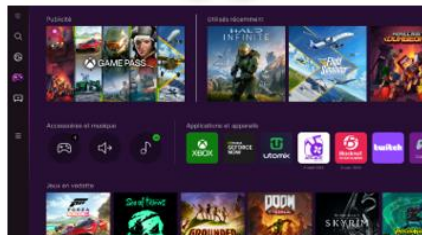

Gaming Hub

La plateforme qui regroupe tous vos jeux et services de Cloud Gaming au même endroit