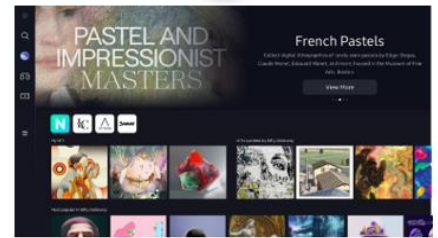

Mode ambient

Affichez de belles images, vos propres photos ou vos NFT quand vous n'utilisez pas votre TV