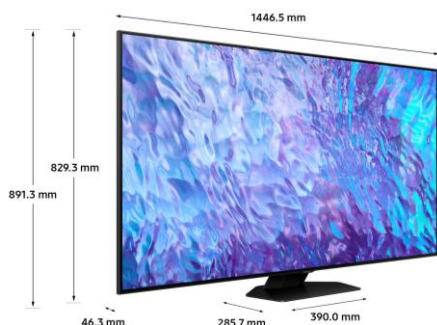

Diffusion		Autres fonctionnalités	
Digital Broadcasting	DVB-T2CS2 x 2	Allumage instantané	Oui
Tuner analogique	Oui	Accessibilité	Oui
Fonction double Tuner	Oui	Recherche automatique des chaînes	Oui
CI+ (Common Interface)	CI+(1.4)	Gestion des sous titres	Oui

Audio		Autres fonctionnalités	
Dolby Atmos	Oui	ConnectShare™ (HDD)	Oui
OTS (Object Tracking Sound)	OTS Lite	ConnectShare™ (USB 2.0)	Oui
Q-Symphony 3.0	Oui	Guide des programmes EPG	Oui
Puissance sonore (RMS)	40W	Enregistrement (PVR)	Oui
Canaux	2.2CH	Incrustation d'image	Oui
Woofer intégré (basses)	Oui	Dépannage à distance	Oui
Bluetooth Audio	Oui	IPv6 Support	Oui
AVA (Active Voice Amplifier)	Oui		
Adaptive Sound	Son adaptatif +		
2 connexions Bluetooth simultanées	Oui		

Accessoires		Consommation	
Télécommande universelle	Oui et Solaire (TM2360E)	Alimentation	AC220-240V 50/60Hz
Compatible VESA	400 x 300	Disponibilité des pièces détachées	7 ans
Profondeur du filetage (mm)	17-19	Garantie 10 ans anti marquage	Oui
Taille de la vis	M8	Indice de réparabilité	8,2

Connectiques		Consommation	
HDMI (Nombre de ports)	4	Consommation électrique (veille) (W)	0.5
HDMI (Taux de rafraîchissement)	4K 120Hz (pour HDMI 1/2/3/4)	Consommation électrique 1000hrs (kWh)	112
eARC	Oui	Classe énergétique	G
Anynet+ (HDMI-CEC)	Oui	Mode éco	Oui
USB (Nombre de ports)	2		
USB-C	N/A		
Ethernet (LAN)	1		
Digital Audio Out (Optical)	1		
Antenne TNT / Cable	Oui		
Antenne Satellite	Oui		

Spécifications techniques et logistiques	
Dimensions sans le pied (LxHxP)(mm)	1446.5 x 829.3 x 46.3
Dimensions avec le pied (LxHxP)(mm)	1446.5 x 891.3 x 285.7
Dimensions du carton (LxHxP)(mm)	1622 x 935 x 185
Dimension du pied	390.0 x 285.7
Poids de l'écran sans le pied (kg)	22.9
Poids de l'écran avec le pied (kg)	26.1
Poids du carton (kg)	33.5
Code EAN	8806094908114