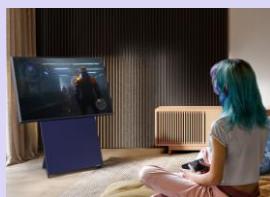

EXPERIENCE CONNECTEE

TV Rotatif

L'écran de The Sero pivote automatiquement en fonction du contenu de votre Smartphone. Regardez une vidéo en mode portrait et The Sero pivotera instantanément pour vous offrir un plus grand confort de lecture.