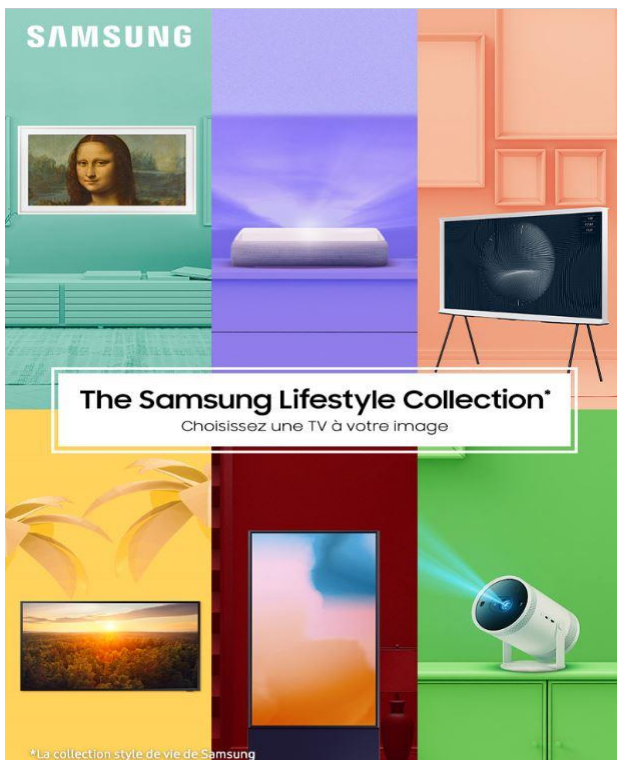

## The Sero, le téléviseur qui a du sens

Pensé pour le contenu vertical et horizontal, le TV The Sero arbore un design inédit qui le distingue dans n'importe quel espace. Il offre une nouvelle approche du divertissement à domicile en pivotant automatiquement en fonction du contenu que vous souhaitez regarder.