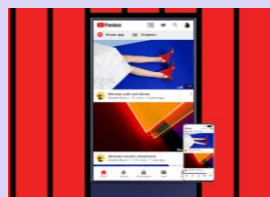

Tap View

Connectez facilement votre smartphone à The Sero d'une simple pression. Partagez les photos et vidéos de votre smartphone sur écran géant.