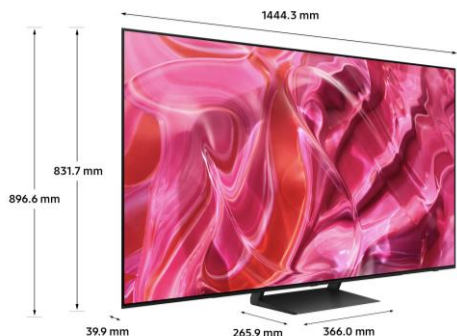

Audio		Autres fonctionnalités	
Dolby Atmos	Oui	ConnectShare™ (HDD)	Oui
OTS (Object Tracking Sound)	OTS Lite	ConnectShare™ (USB 2.0)	Oui
Q-Symphony 3.0	Oui	Guide des programmes EPG	Oui
Puissance sonore (RMS)	40W	Enregistrement (PVR)	Oui
Canaux	2.1CH	Incrustation d'image	Oui
Woofer intégré (basses)	Oui	Dépannage à distance	Oui
Bluetooth Audio	Oui	IPv6 Support	Oui
AVA (Active Voice Amplifier)	Oui		
Adaptive Sound	Son adaptatif +		
2 connexions Bluetooth simultanées	Oui		

Accessoires		Consommation	
Télécommande universelle	Oui et Solaire (TM2360E)	Alimentation	AC220-240V 50/60Hz
Compatible VESA	300 x 200	Disponibilité des pièces détachées	7 ans
Profondeur du filetage (mm)	28-30	Garantie 10 ans anti marquage	Non
Taille de la vis	M8	Indice de réparabilité	7,8

Connectiques		Consommation	
HDMI (Nombre de ports)	4	Consommation électrique (veille) (W)	0.5
HDMI (Taux de rafraichissement)	4K 144Hz (pour HDMI 1/2/3/4)	Consommation électrique 1000hrs (kWh)	95
eARC	Oui	Classe énergétique	F
Anynet+ (HDMI-CEC)	Oui	Mode éco	Oui
USB (Nombre de ports)	2		
USB-C	N/A		
Ethernet (LAN)	Oui		
Digital Audio Out (Optical)	1		

Connectiques		Spécifications techniques et logistiques	
Antenne TNT / Cable	Oui	Dimensions sans le pied (LxHxP)(mm)	1444.3 x 831.7 x 39.9
Antenne Satellite	Oui	Dimensions avec le pied (LxHxP)(mm)	1444.3 x 896.6 x 265.9
		Dimensions du carton (LxHxP)(mm)	1617 x 950 x 160
		Dimension du pied	366.0 x 265.9

Poids de l'écran sans le pied (kg)	21.1
Poids de l'écran avec le pied (kg)	23.1
Poids du carton (kg)	30.9
Code EAN	8806094948929