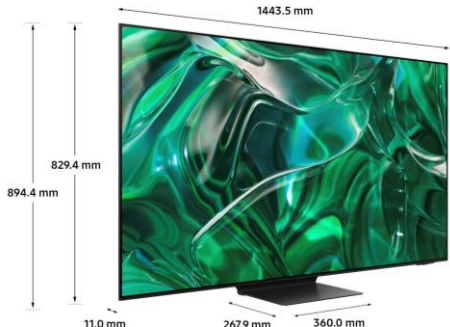

Audio		Autres fonctionnalités	
Dolby Atmos	Oui	ConnectShare™ (HDD)	Oui
OTS (Object Tracking Sound)	OTS+	ConnectShare™ (USB 2.0)	Oui
Q-Symphony 3.0	Oui	Guide des programmes EPG	Oui
Puissance sonore (RMS)	70W	Enregistrement (PVR)	Oui
Canaux	4.2.2CH	Incrustation d'image	Oui
Woofer intégré (basses)	Oui	Dépannage à distance	Oui
Bluetooth Audio	Oui	IPv6 Support	Oui
AVA (Active Voice Amplifier)	Oui		
Adaptive Sound	Son adaptatif +		
2 connexions Bluetooth simultanées	Oui		

Accessoires		Consommation	
Télécommande universelle	Oui et Solaire (TM2360E)	Alimentation	AC220-240V 50/60Hz
Compatible VESA	400 x 300	Disponibilité des pièces détachées	7 ans
Profondeur du filetage (mm)	5-6	Garantie 10 ans anti marquage	Non
Taille de la vis	M8	Indice de réparabilité	8

Connectiques		Consommation	
HDMI (Nombre de ports)	4	Consommation électrique (veille) (W)	0.5
HDMI (Taux de rafraichissement)	4K 144Hz (pour HDMI 1/2/3/4)	Consommation électrique 1000hrs (kWh)	102
eARC	Oui	Classe énergétique	F
Anynet+ (HDMI-CEC)	Oui	Mode éco	Oui
USB (Nombre de ports)	3		
USB-C	1		
Ethernet (LAN)	Oui		
Digital Audio Out (Optical)	1		
Antenne TNT / Cable	Oui		
Antenne Satellite	Oui		

Spécifications techniques et logistiques	
Dimensions sans le pied (LxHxP)(mm)	1443.5 x 829.4 x 11.0
Dimensions avec le pied (LxHxP)(mm)	1443.5 x 894.4 x 267.9
Dimensions du carton (LxHxP)(mm)	1625 x 981 x 170
Dimension du pied	360.0 x 267.9

Poids de l'écran sans le pied (kg)	18.9
Poids de l'écran avec le pied (kg)	29.0
Poids du carton (kg)	39.8

Code EAN 8806094949001