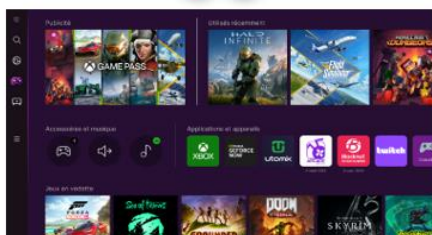

Gaming Hub

La plateforme qui regroupe tous vos jeux et services de Cloud Gaming au même endroit