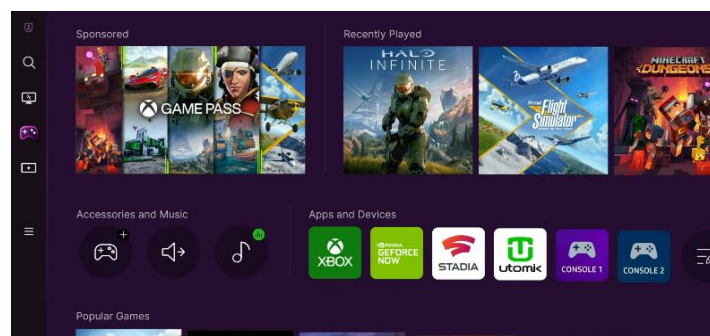

UNE NOUVELLE FAÇON DE SE DIVERTIR

Découvrez les services de streaming du Gaming Hub et jouer aisément grâce à la solution de streaming sans téléchargement proposée par Samsung. L'OLED G9 inclut également un accès Smart TV pour regarder vos séries préférées.

SAMSUNG