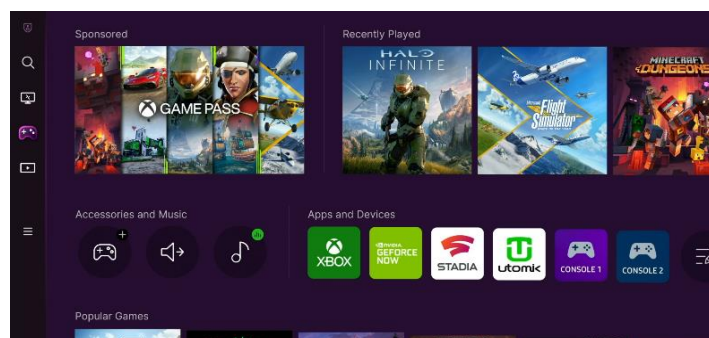

UNE NOUVELLE FAÇON DE SE DIVERTIR

Découvrez les services de streaming du Gaming Hub et jouer aisément grâce à la solution de streaming sans téléchargement proposée par Samsung. L'OLED G9 inclut également un accès Smart TV pour regarder vos séries préférées.

SAMSUNG