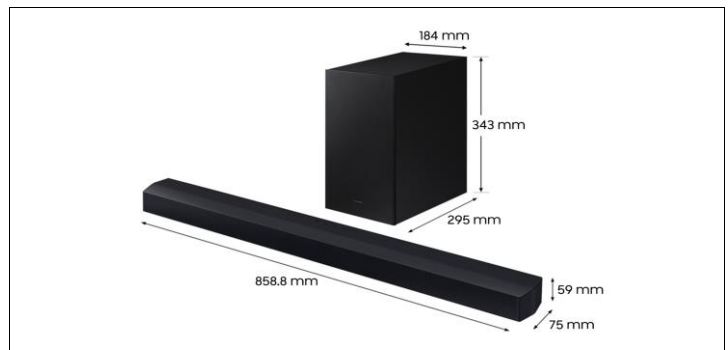

Consommation Electrique

Consommation en veille (W)	0.5W
Consommation en marche (W)	25W
Consommation du caisson en veille (W)	0.5W
Consommation du caisson en marche (W)	40W

Spécifications techniques et logistiques

Dimension de la barre de son (L*H*P) en mm	858.8 x 59.0 x 75.0
Dimension du caisson de basse (L*H*P) en mm	181.5 x 343.0 x 272.0
Dimension du carton (L*H*P) en mm	905.0 x 408.0 x 228.0
Poids de la barre de son (kg)	1,4
Poids du caisson de basse (kg)	4,4
Poids du carton (kg)	7,4

Connectivité

Bluetooth	Oui
Version Bluetooth	4,2
Bluetooth Multi Connexion	Non
4K Pass-Through	Non
HDR	Non
Airplay / Chromecast	Non
Spotify Connect	Non
Allumage Automatique (BT)	Oui
Télécommande unique	Oui
Wi-Fi	Non

Caractéristiques sonores

Dolby Digital	Dolby 2Ch
DTS Digital Surround	DTS 2Ch
Dolby Atmos	Non
DTS:X	DTS Virtual : X
Surround Sound Expansion	Oui

Modes sonores	Surround Sound Expansion, Mode Jeu, Standard, Mode Nuit, Voix claire

SpaceFit Sound	Non
Q-Symphony	Non
AVA (Active Voice Amplifier)	Non

Accessoires

Câble Optique	Non
Accroche murale incluse	Oui
Télécommande	Oui
Enceintes arrières sans fil	Non incluses
Compatibilité Enceintes arrières sans fil	SWA-9200S

Informations Produit

Origine	Vietnam
Couleur	Noir
Référence produit	HW-C430/ZF
Code EAN	8806094990584

N° Service Consommateur 01 48 63 00 00 www.samsung.fr

SAMSUNG