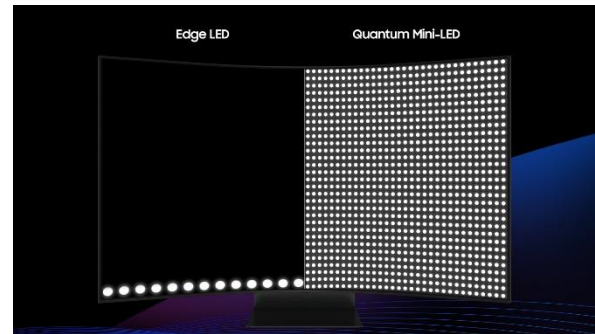

SAMSUNG

NOUVEAUTÉ 2023

Odyssey ARK 2nd Gen.

Votre portail vers le futur

VOTRE PROPRE GAMING ARENA

L'écran de 55 pouces UHD délivre une image qui stimule vos sens, créant une expérience chargée d'adrénaline. Enveloppez-vous dans un grand écran d'une courbure de 1000R pour une immersion totale qui vous propulsera au cœur de l'action.

UNE TOUTE NOUVELLE ÈRE D'IMMERSION

La Technologie révolutionnaire Quantum Matrix avec Quantum Mini LEDs crée un meilleur contrôle lumineux et de parfaits contrastes pour un réalisme élevé. L'unité de rétroéclairage 14 bits avancée permet un contrôle détaillé du HDR qui crée une qualité d'image inégalée.

PERFORMANCES GAMING DE HAUT NIVEAU

Une image UHD 4K, un taux de rafraîchissement de 165Hz, un temps de réponse de 1ms et une synchronisation FreeSync Premium pour vous offrir une expérience gaming optimale. L'HDR 10+ Gaming vous offre un visibilité maximale quelle que soit la scène de jeu.

TECHNOLOGIE DÔME SONORE

Les haut-parleurs aux quatre coins et les deux woofers centraux délivrent un son 2.2.2 de 60W. Ark dispose du Sound Booster IA et de Dolby Atmos pour une expérience sonore tridimensionnelle.