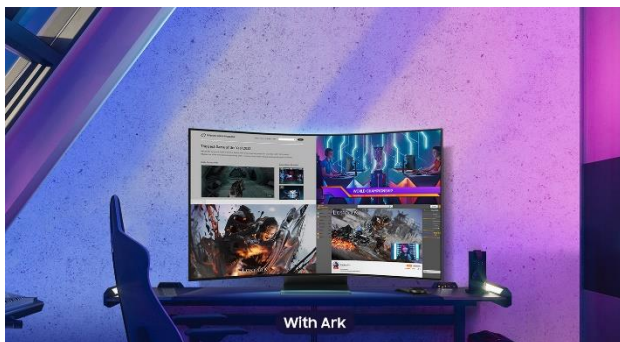

SAMSUNG

NOUVEAUTÉ 2023

Odyssey ARK 2nd Gen.

Votre portail vers le futur

VOTRE PROPRE GAMING ARENA

L'écran de 55 pouces UHD délivre une image qui stimule vos sens, créant une expérience chargée d'adrénaline. Enveloppez-vous dans un grand écran d'une courbure de 1000R pour une immersion totale qui vous propulsera au cœur de l'action.

UNE TOUTE NOUVELLE ÈRE D'IMMERSION

La Technologie révolutionnaire Quantum Matrix avec Quantum Mini LEDs crée un meilleur contrôle lumineux et de parfaits contrastes pour un réalisme élevé. L'unité de rétroéclairage 14 bits avancée permet un contrôle détaillé du HDR qui crée une qualité d'image inégalée.

PERFORMANCES GAMING DE HAUT NIVEAU

Une image UHD 4K, un taux de rafraîchissement de 165Hz, un temps de réponse de 1ms et une synchronisation FreeSync Premium pour vous offrir une expérience gaming optimale. L'HDR 10+ Gaming vous offre un visibilité maximale quelle que soit la scène de jeu.

BASCULEZ DANS DES MODES DE VUE EXCLUSIFS

Tournez l'écran en mode Cockpit grâce à son pied réglable et créez une véritable bulle de contrôle qui vous plongera dans un nouvel univers. Ce parfait positionnement permet de repousser la frontière de l'immersion, renforcée par une ambiance lumineuse grâce à l'éclairage Eclipse.