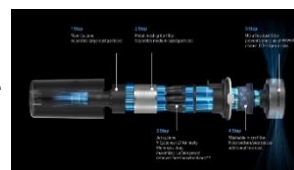

SYSTÈME DE FILTRATION MULTICOUCHE

Le système de filtration Multicouche en 5 couches assure un air frais. Le système multicyclonique Jet Cyclone et le filtre à particules retiennent 99,999% des poussières, y compris les particules fines comme les allergènes ou le pollen.