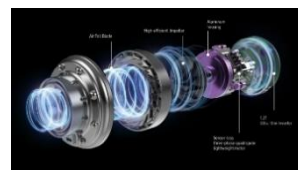

MOTEUR DIGITAL INVERTER GARANTI 10 ANS

Aspirez plus efficacement grâce à une puissance d'aspiration jusqu'à 210 AW. Le moteur Digital Inverter optimise le flux d'air grâce à ses lames soudées en aluminium. Il délivre ainsi jusqu'à 580W de puissance.