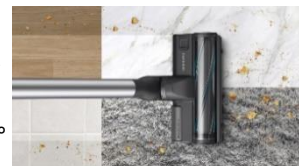

BROSSE JET DUAL

La brosse motorisée Jet Dual garantit efficacité et maniabilité sur sols durs, moquettes et tapis. Ses poils enlèvent la saleté incrustée pour un nettoyage en profondeur. Sa tête pivote à 180° pour vous permettre d'atteindre tous les angles. Retirer le rouleau d'un clic pour le nettoyer facilement.