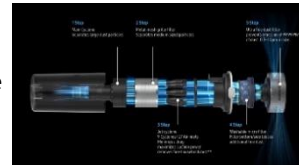

SYSTÈME DE FILTRATION MULTICOUCHE

Le système de filtration Multicouche en 5 couches assure un air frais. Le système multicyclonique Jet Cyclone et le filtre à particules retiennent 99,999% des poussières, y compris les particules fines comme les allergènes ou le pollen.