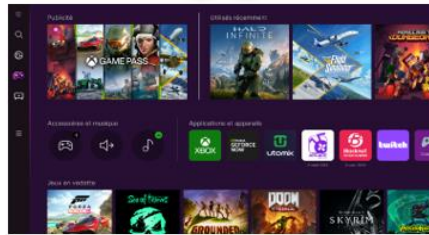

Gaming Hub

La plateforme qui regroupe tous vos jeux et services de Cloud Gaming au même endroit