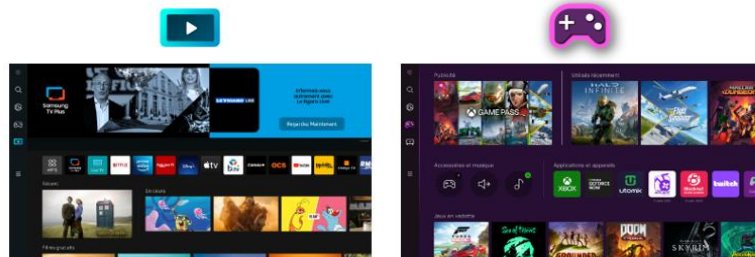

Crystal UHD 4K 55CU7025

SAMSUNG
17
ANS
N° 1 Global TV
Samsung est le leader mondial de la TV depuis 11 ans

Crystal UHD 4K Une expérience complète

14/02/2024

Nouveau
processeur

Design fin

Q-Symphony

Certifié HDR10+

Smart TV
Powered by **TIZEN**

Tous vos divertissements réunis en un seul endroit

Divertissement

Accédez facilement à toutes vos applications de streaming préférées ou à l'application TV de votre opérateur télécom