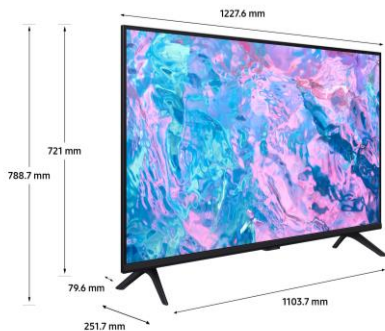

Design / Intégration	
Finesse du cadre	Design fin
Couleur du cadre	NOIR
Type de pied	Support Fin
Couleur du pied	NOIR
Boîtier déporté One Connect	Non

Diffusion	
Digital Broadcasting	DVB-T2C
Tuner analogique	Oui
Fonction double Tuner	Non
CI+ (Common Interface)	CI+(1.4)

Audio	
Dolby Atmos	Non
OTS (Object Tracking Sound)	OTS Lite
Q-Symphony 3.0	Oui
Puissance sonore (RMS)	20W
Canaux	2CH
Woofer intégré (basses)	Non
Bluetooth Audio	Oui
AVA (Active Voice Amplifier)	Non
Adaptive Sound	Son adaptatif
2 connexions Bluetooth simultanées	Oui

Accessoires	
Télécommande universelle	Oui (Non solaire)
Compatible VESA	200 x 200

Connectiques	
HDMI (Nombre de ports)	3
HDMI (Taux de rafraichissement)	N/A
eARC	Oui
Anynet+ (HDMI-CEC)	Oui
USB (Nombre de ports)	1
USB-C	N/A
Ethernet (LAN)	1
Digital Audio Out (Optical)	1
Antenne TNT / Cable	Oui
Antenne Satellite	Non

Gaming	
Mode jeu auto (ALLM)	Oui
Game Motion Plus	Non
Super Ultra Wide Game View	Non
Barre de jeu 3.0	Non
Mini Map Zoom	Non
FreeSync	Non
Gaming Hub	Oui

Autres fonctionnalités	
Allumage instantané	Oui
Accessibilité	Oui
Recherche automatique des chaînes	Oui
Gestion des sous titres	Oui
Guide des programmes EPG	Oui
Enregistrement (PVR)	Non
Incrustation d'image	Non
Dépannage à distance	Oui
IPv6 Support	Oui

Consommation	
Alimentation	AC220-240V 50/60Hz
Disponibilité des pièces détachées	7 ans
Garantie 10 ans anti marquage	Non
Indice de réparabilité	7
Consommation électrique (veille) (W)	0.5
Consommation électrique 1000hrs (kWh)	84
Classe énergétique	G
Mode éco	Oui

Spécifications techniques et logistiques	
Dimensions sans le pied (LxHxP)(mm)	1227.6 x 721 x 79.6
Dimensions avec le pied (LxHxP)(mm)	1227.6 x 788.7 x 251.7
Dimensions du carton (LxHxP)(mm)	1360 x 867 x 160
Dimension du pied	1103.7 x 251.7
Poids de l'écran sans le pied (kg)	12.4
Poids de l'écran avec le pied (kg)	12.5
Poids du carton (kg)	17.4
Code EAN	8806095285757