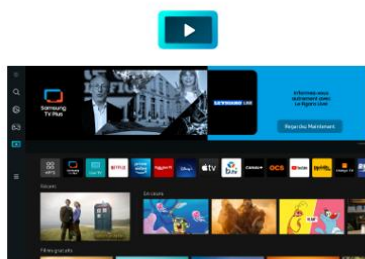

Crystal UHD 4K 65CU7025

SAMSUNG
17
ANS
N°1 Global TV
Samsung est le leader mondial de la télévision.

Crystal UHD 4K Une expérience complète

Nouveau
processeur

Design fin

Q-Symphony

Certifié HDR10+

Smart TV
Powered by **TIZEN**

Tous vos divertissements réunis en un seul endroit

Divertissement

Accédez facilement à toutes vos applications de streaming préférées ou à l'application TV de votre opérateur télécom

Gaming Hub

La plateforme qui regroupe tous vos jeux et services de Cloud Gaming au même endroit