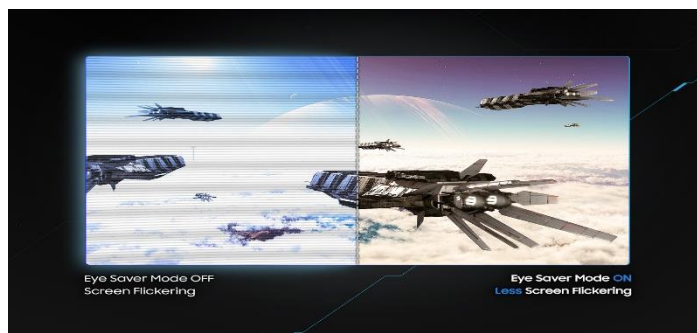

Jouez plus longtemps sans fatigue oculaire

Ce mode atténue la lumière bleue durant des sessions de jeu prolongées, tout en réduisant le scintillement de l'écran pour favoriser une concentration accrue et réduire la fatigue oculaire.

SAMSUNG