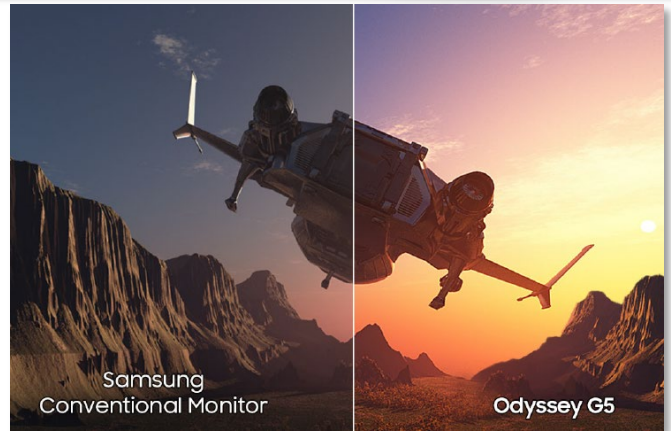

SAMSUNG

Odyssey G5 - G50D

27"

Votre univers gaming sublimé

RÉSOLUTION QHD

Profitez d'une résolution QHD (2560x1440) affichant des images nettes et précises quel que soit le point de vue. Avec plus de pixels et une plus grande profondeur de couleur, L'expérience gaming est au plus proche de la réalité.

VESA DisplayHDR 400

La technologie HDR400 offre plus de contraste, avec des noirs plus profonds et des blancs plus lumineux. Même dans les scènes sombres, chaque détail ressort avec netteté.

DES ACTIONS ULTRA-RAPIDES

UN PIED PLAT AU DESIGN ÉLÉGANT

Le moniteur G50D est doté d'un pied plat, lui apportant plus d'élégance. Profitez alors d'un environnement gaming à la fois design et ergonomique.

SAMSUNG

SAMSUNG

Odyssey G5 – G50D