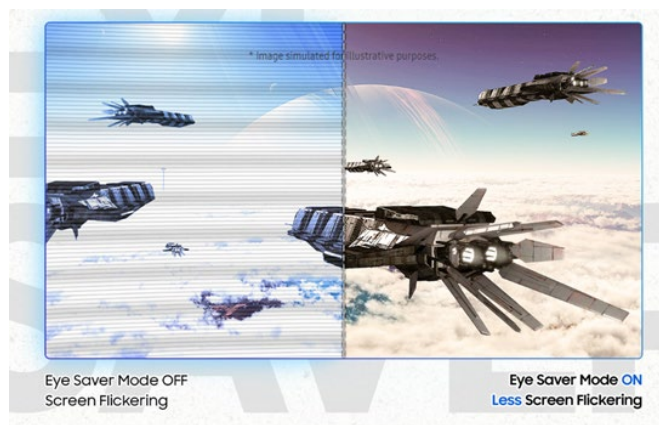

SAMSUNG

Odyssey G5 - G50D

27"

Votre univers gaming sublimé

RÉSOLUTION QHD

Profitez d'une résolution QHD (2560x1440) affichant des images nettes et précises quel que soit le point de vue. Avec plus de pixels et une plus grande profondeur de couleur, L'expérience gaming est au plus proche de la réalité.

VESA DisplayHDR 400

La technologie HDR400 offre plus de contraste, avec des noirs plus profonds et des blancs plus lumineux. Même dans les scènes sombres, chaque détail ressort avec netteté.

DES ACTIONS ULTRA-RAPIDES

Eye Saver Mode

Le mode Eye Saver minimise les émissions de lumière bleue pour que vos yeux restent protégés durant vos longues sessions de jeu. L'Odyssey G50D réduit également le scintillement irritant et fatigant de l'écran.

UN PIED PLAT AU DESIGN ÉLÉGANT

Le moniteur G50D est doté d'un pied plat, lui apportant plus d'élégance. Profitez alors d'un environnement gaming à la fois design et ergonomique.

SAMSUNG

SAMSUNG

Odyssey G5 – G50D