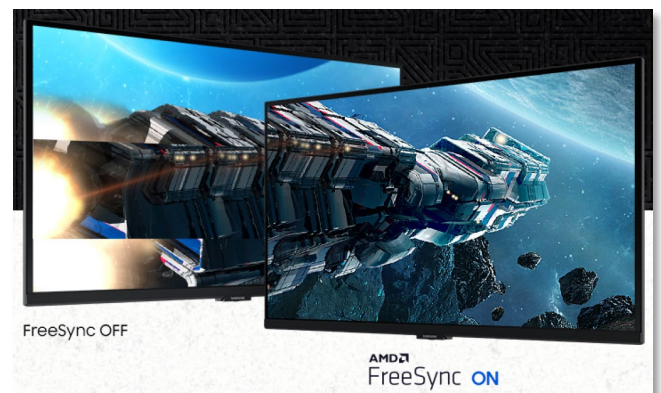

COMPATIBLE AMD FreeSync

La compatibilité AMD FreeSync permet de synchroniser la carte graphique avec l'écran pour réduire les lags et les déchirures d'image. Visualisez des scènes de jeu complexes sans le moindre lag.