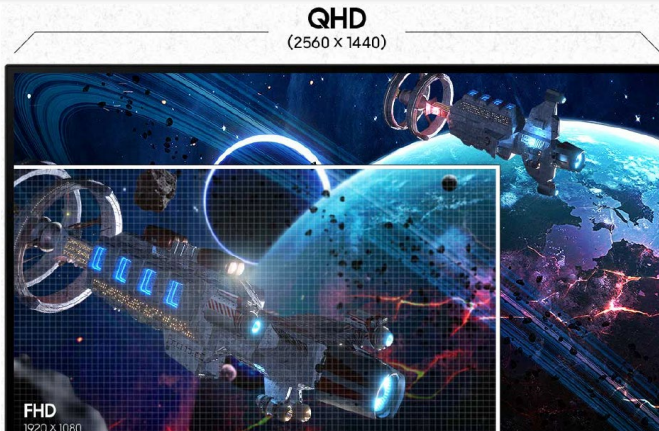

SAMSUNG

Odyssey G5 - G50D

27"

Votre univers gaming sublimé

RÉSOLUTION QHD

Profitez d'une résolution QHD (2560x1440) affichant des images nettes et précises quel que soit le point de vue. Avec plus de pixels et une plus grande profondeur de couleur, L'expérience gaming est au plus proche de la réalité.