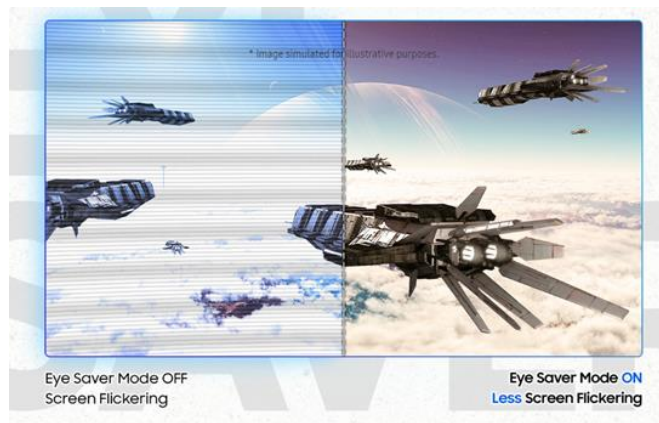

SAMSUNG

Odyssey G5 - G50D

32"

Votre univers gaming sublimé

RÉSOLUTION QHD

Profitez d'une résolution QHD (2560x1440) affichant des images nettes et précises quel que soit le point de vue. Avec plus de pixels et une plus grande profondeur de couleur, L'expérience gaming est au plus proche de la réalité.

DES ACTIONS ULTRA-RAPIDES

Jouez pour la victoire grâce à un temps de réponse ultra-rapide de 1ms. L'Odyssey G50D offre un taux de rafraîchissement de 180Hz. pour une fluidité d'image époustouflante.

Eye Saver Mode

Le mode Eye Saver minimise les émissions de lumière bleue pour que vos yeux restent protégés durant vos longues sessions de jeu. L'Odyssey G50D réduit également le scintillement irritant et fatigant de l'écran.

Le moniteur G50D est doté d'un pied plat, lui apportant plus d'élégance. Profitez alors d'un environnement gaming à la fois design et ergonomique.

SAMSUNG

SAMSUNG

Odyssey G5 – G50D

32"

Votre univers gaming sublimé