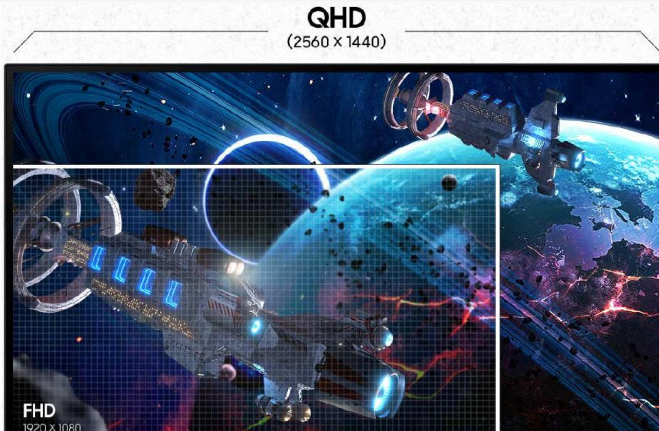

SAMSUNG

Odyssey G5 - G50D

32"

Votre univers gaming sublimé

RÉSOLUTION QHD

Profitez d'une résolution QHD (2560x1440) affichant des images nettes et précises quel que soit le point de vue. Avec plus de pixels et une plus grande profondeur de couleur, L'expérience gaming est au plus proche de la réalité.