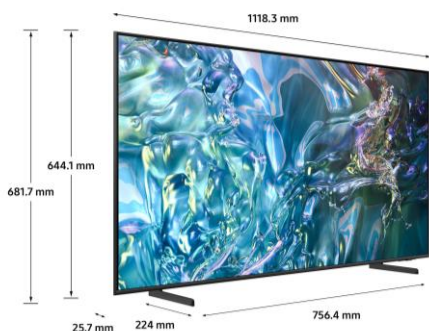

DESIGN	
Finesse du cadre	3 bords fins
Finesse de l’écran	Design Fin
Couleur du cadre	TITAN GRAY
Type de pied	NEW SIMPLE STAND
Couleur du pied	TITAN GRAY
Boitier déporté One Connect	N/A

DIFFUSION	
Digital Broadcasting	DVB-T2CS2
Tuner analogique	Oui
Fonction double Tuner	N/A
CI+ (Common Interface)	CI+(1.4)

AUDIO	
Dolby Atmos	N/A
OTS (Object Tracking Sound)	OTS Lite
Q-Symphony	Oui
Puissance sonore (RMS)	20W
Canaux	2CH
Bluetooth Audio	Oui
AVA (Active Voice Amplifier)	N/A
Adaptative Sound	Son adaptatif
2 connexions Bluetooth simultanées	Oui

ACCESSOIRES	
Télécommande universelle	Oui et Solaire (TM2360E)
Compatible VESA	200 x 200 mm
Longueur de la vis	TBC
Taille de la vis	TBC

CONNECTIQUES	
HDMI (=Nombre de ports)	3
HDMI (Taux de rafraichissement)	4K 60Hz (for HDMI 1/2/3)
eARC	Oui
Anynet+ (HDMI-CEC)	Oui
USB (Nombre de ports)	2 x USB-A
USB-C	N/A
Ethernet (LAN)	1
Digital Audio Out (Optical)	1
Antenne TNT / Cable	Oui
Antenne Satellite	Oui

GAMING	
Mode jeu auto (ALLM)	Oui
Game Motion Plus	Oui
Super Ultra Wide Game View	Oui
Barre de jeu	Oui
Mini Map Zoom	Oui
FreeSync	N/A
Gaming Hub	Oui

AUTRES FONCTIONNALITES	
Allumage instantané	Oui
Accessibilité	Oui
Recherche automatique des chaînes	Oui
Gestion des sous titres	Oui
ConnectShare (HDD)	Oui
ConnectShare (USB 2.0)	Oui
Guide des programmes EPG	Oui
Enregistrement (PVR)	Oui
Incrustation d’image	Oui
Dépannage à distance	Oui
IPv6 Support	Oui

CONSOMMATION	
Alimentation	AC220-240V~ 50/60Hz
Disponibilité des pièces détachées	7 ans
Garantie 10 ans anti marquage	Oui
Indice de Réparabilité	7,5
Consommation électrique en veille (Kw)	0,5
Consommation électrique pour 1000hrs (Kw)	52
Consommation électrique pour 1000hrs en HDR (Kw)	102
Classe énergétique	E
Mode éco	Oui

SPÉCIFICATIONS TECHNIQUES ET LOGISTIQUES	
Dimensions sans le pied (LxHxP)(mm)	1118.3 x 644.1 x 25.7 mm
Dimensions avec le pied (LxHxP)(mm)	1118.3 x 681.7 x 224 mm
Dimensions du carton (LxHxP)(mm)	1246 x 761 x 131 mm
Dimension du pied	756.4 x 224 mm
Poids de l’écran sans le pied (kg)	11.5 kg
Poids de l’écran avec le pied (kg)	11.8 kg
Poids du carton (kg)	15.9 kg
EAN	8806095412610