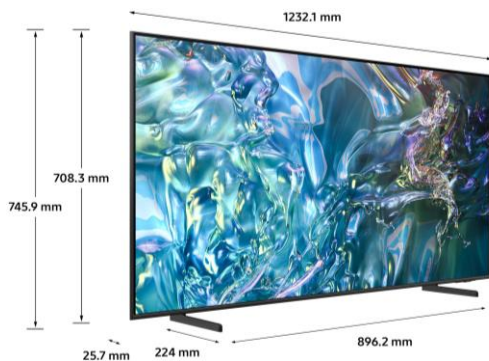

DESIGN	
Finesse du cadre	3 bords fins
Finesse de l'écran	Design Fin
Couleur du cadre	TITAN GRAY
Type de pied	NEW SIMPLE STAND
Couleur du pied	TITAN GRAY
Boitier déporté One Connect	N/A

DIFFUSION	
Digital Broadcasting	DVB-T2CS2
Tuner analogique	Oui
Fonction double Tuner	N/A
CI+ (Common Interface)	CI+(1.4)

AUDIO	
Dolby Atmos	Oui
OTS (Object Tracking Sound)	OTS Lite
Q-Symphony	Oui
Puissance sonore (RMS)	20W
Canaux	2CH
Bluetooth Audio	Oui
AVA (Active Voice Amplifier)	N/A
Adaptative Sound	Son adaptatif
2 connexions Bluetooth simultanées	Oui

ACCESSOIRES	
Télécommande universelle	Oui et Solaire (TM2360E)
Compatible VESA	200 x 200 mm
Longueur de la vis	5-6mm
Taille de la vis	M8

CONNECTIQUES	
HDMI (=Nombre de ports)	3
HDMI (Taux de rafraichissement)	4K 60Hz (for HDMI 1/2/3)
eARC	Oui
Anynet+ (HDMI-CEC)	Oui
USB (Nombre de ports)	2 x USB-A
USB-C	N/A
Ethernet (LAN)	1
Digital Audio Out (Optical)	1
Antenne TNT / Cable	Oui
Antenne Satellite	Oui

SMART TV	
Smart TV	Tizen™ Smart TV
Assistants vocaux intégrés	Bixby
Contrôle vocal	N/A
Applications Opérateurs	B.TV+ / Orange TV / Qoee by Free / SFR TV
Airplay 2	Oui
Samsung TV Plus	Oui
Navigateur internet	Oui
Hub SmartThings	Oui
Guide Universel	Oui
Mirroring (TV vers Mobile)	Oui
Mirroring (Mobile vers TV)	N/A
NFC sur TV	N/A
Tap View	Oui
Multi View	jusqu'à 2 écrans
Prise en charge des caméras mobiles	Oui
WiFi Direct	Oui
TV Sound sur Mobile	N/A
Sound Mirroring	Oui
WiFi	Oui (Wi-Fi 5)
Bluetooth	Oui (BT5.2)
PC sur TV (Workspace)	Oui
Mode Ambient	Mode Ambient
Micro intégré au TV	N/A
Mises à jour du système d'exploitation	5 ans

GAMING	
Mode jeu auto (ALLM)	Oui
Game Motion Plus	Oui
Super Ultra Wide Game View	Oui
Barre de jeu	Oui
Mini Map Zoom	Oui
FreeSync	N/A
Gaming Hub	Oui

AUTRES FONCTIONNALITES	
Allumage instantané	Oui
Accessibilité	Oui
Recherche automatique des chaînes	Oui
Gestion des sous titres	Oui
ConnectShare (HDD)	Oui
ConnectShare (USB 2.0)	Oui
Guide des programmes EPG	Oui
Enregistrement (PVR)	Oui
Incrustation d'image	Oui
Dépannage à distance	Oui
IPv6 Support	Oui

CONSOMMATION	
Alimentation	AC220-240V~ 50/60Hz
Disponibilité des pièces détachées	7 ans
Garantie 10 ans anti marquage	Oui
Indice de Réparabilité	7,9
Consommation électrique en veille (W)	0,5
Consommation électrique pour 1000hrs (Kw)	63
Consommation électrique pour 1000hrs en HDR (Kw)	126
Classe énergétique	E
Mode éco	Oui

SPÉCIFICATIONS TECHNIQUES ET LOGISTIQUES	
Dimensions sans le pied (LxHxP)(mm)	1232.1 x 708.3 x 25.7 mm
Dimensions avec le pied (LxHxP)(mm)	1232.1 x 745.9 x 224 mm
Dimensions du carton (LxHxP)(mm)	1399 x 846 x 148 mm
Dimension du pied	896.2 x 224 mm
Poids de l'écran sans le pied (kg)	15.5 kg
Poids de l'écran avec le pied (kg)	15.8 kg
Poids du carton (kg)	22 kg
EAN	8806095412634