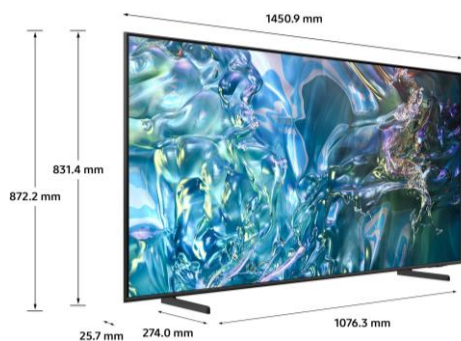

CARACTERISTIQUES TECHNIQUES

TECHNOLOGIE D'AFFICHAGE

Technologie d'affichage	QLED
Diagonale de l'écran (pouces)	65"
Diagonale de l'écran (cm)	165
Définition	4K (3,840 x 2,160)
Motion Rate	50Hz
Filtre anti reflet (QLC)	N/A
Processeur	Quantum Processor Lite 4K
HDR Optimisé par I.A	N/A
HDR (High Dynamic Range)	Quantum HDR
HDR10+ / HLG	Oui (ADAPTIVE/ GAMING)
Luminosité / Contraste	Dual LED
Angles de vision élargis	N/A
Micro Dimming	Supreme UHD Dimming
Immersion (Contrast Enhancer)	Oui
Calibration	Oui
Capteur de luminosité	Oui
I.A Upscaling	4K Upscaling
Mode Filmmaker	Oui

ACCESSOIRES

Télécommande universelle	Oui et Solaire (TM2360E)
Compatible VESA	400 x 300 mm
Longueur de la vis	11-13mm
Taille de la vis	M8

CONNECTIQUES

HDMI (=Nombre de ports)	3
HDMI (Taux de rafraichissement)	4K 60Hz (for HDMI 1/2/3)
eARC	Oui
Anynet+ (HDMI-CEC)	Oui
USB (Nombre de ports)	2 x USB-A
USB-C	N/A
Ethernet (LAN)	1
Digital Audio Out (Optical)	1
Antenne TNT / Cable	Oui
Antenne Satellite	Oui