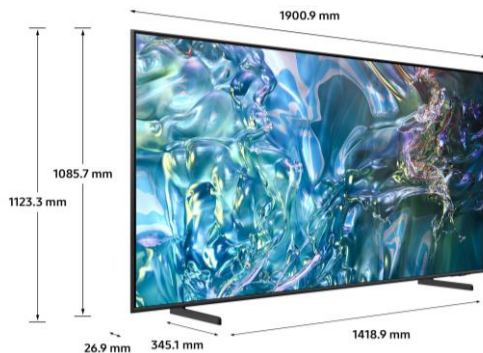

DESIGN	
Finesse du cadre	3 bords fins
Finesse de l'écran	Design Fin
Couleur du cadre	TITAN GRAY
Type de pied	NEW SIMPLE STAND
Couleur du pied	BLACK
Boitier déporté One Connect	N/A

DIFFUSION	
Digital Broadcasting	DVB-T2CS2
Tuner analogique	Oui
Fonction double Tuner	N/A
CI+ (Common Interface)	CI+(1.4)

AUDIO	
Dolby Atmos	Oui
OTS (Object Tracking Sound)	OTS Lite
Q-Symphony	Oui
Puissance sonore (RMS)	20W
Canaux	2CH
Bluetooth Audio	Oui
AVA (Active Voice Amplifier)	N/A
Adaptative Sound	Son adaptatif
2 connexions Bluetooth simultanées	Oui

ACCESSOIRES	
Télécommande universelle	Oui et Solaire (TM2360E)
Compatible VESA	600 x 400 mm
Longueur de la vis	11-13mm
Taille de la vis	M8

CONNECTIQUES	
HDMI (=Nombre de ports)	3
HDMI (Taux de rafraichissement)	4K 60Hz (for HDMI 1/2/3)
eARC	Oui
Anynet+ (HDMI-CEC)	Oui
USB (Nombre de ports)	2 x USB-A
USB-C	N/A
Ethernet (LAN)	1
Digital Audio Out (Optical)	1
Antenne TNT / Cable	Oui
Antenne Satellite	Oui

SMART TV	
Smart TV	Tizen™ Smart TV
Assistants vocaux intégrés	Bixby
Contrôle vocal	Oui
Applications Opérateurs	B.TV+ / Orange TV / Qoee by Free / SFR TV
Airplay 2	Oui
Samsung TV Plus	Oui
Navigateur internet	Oui
Hub SmartThings	Oui
Guide Universel	Oui
Mirroring (TV vers Mobile)	N/A
Mirroring (Mobile vers TV)	Oui
NFC sur TV	N/A
Tap View	Oui
Multi View	jusqu'à 2 écrans
Prise en charge des caméras mobiles	Oui
WiFi Direct	Oui
TV Sound sur Mobile	N/A
Sound Mirroring	Oui
WiFi	Oui (Wi-Fi 5)
Bluetooth	Oui (BT5.2)
PC sur TV (Workspace)	Oui
Mode Ambient	Mode Ambient
Micro intégré au TV	N/A
Mises à jour du système d'exploitation	5 ans

GAMING	
Mode jeu auto (ALLM)	Oui
Game Motion Plus	Oui
Super Ultra Wide Game View	Oui
Barre de jeu	Oui
Mini Map Zoom	Oui
FreeSync	N/A
Gaming Hub	Oui

AUTRES FONCTIONNALITES	
Allumage instantané	Oui
Accessibilité	Oui
Recherche automatique des chaînes	Oui
Gestion des sous titres	Oui
ConnectShare (HDD)	Oui
ConnectShare (USB 2.0)	Oui
Guide des programmes EPG	Oui
Enregistrement (PVR)	Oui
Incrustation d'image	N/A
Dépannage à distance	Oui
IPv6 Support	Oui

CONSOMMATION	
Alimentation	AC220-240V~ 50/60Hz
Disponibilité des pièces détachées	7 ans
Garantie 10 ans anti marquage	Oui
Indice de Réparabilité	7,6
Consommation électrique en veille (W)	0,5
Consommation électrique pour 1000hrs (Kw)	129
Consommation électrique pour 1000hrs en HDR (Kw)	264
Classe énergétique	E
Mode éco	Oui

SPÉCIFICATIONS TECHNIQUES ET LOGISTIQUES

Dimensions sans le pied (LxHxP)(mm)	1900.9 x 1085.7 x 26.9 mm
Dimensions avec le pied (LxHxP)(mm)	1900.9 x 1123.3 x 345.1 mm
Dimensions du carton (LxHxP)(mm)	2075 x 1237 x 220 mm
Dimension du pied	1418.9 x 345.1 mm

Poids de l'écran sans le pied (kg)	41.5 kg
Poids de l'écran avec le pied (kg)	42.5 kg

Poids du carton (kg)	55.3 kg

EAN	8806095412757