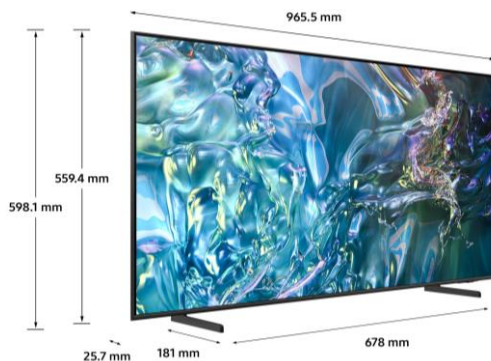

DESIGN	
Finesse du cadre	3 bords fins
Finesse de l'écran	Design Fin
Couleur du cadre	TITAN GRAY
Type de pied	NEW SIMPLE STAND
Couleur du pied	TITAN GRAY
Boitier déporté One Connect	N/A

DIFFUSION	
Digital Broadcasting	DVB-T2CS2 (FRANSAT)
Tuner analogique	Oui
Fonction double Tuner	N/A
CI+ (Common Interface)	CI+(1.4)

AUDIO	
Dolby Atmos	Oui
OTS (Object Tracking Sound)	OTS Lite
Q-Symphony	Oui
Puissance sonore (RMS)	20W
Canaux	2CH
Bluetooth Audio	Oui
AVA (Active Voice Amplifier)	N/A
Adaptative Sound	Son adaptatif
2 connexions Bluetooth simultanées	Oui

ACCESSOIRES	
Télécommande universelle	Oui et Solaire (TM2360E)
Compatible VESA	200 x 200 mm
Longueur de la vis	11-13mm
Taille de la vis	M8

CONNECTIQUES	
HDMI (=Nombre de ports)	3
HDMI (Taux de rafraichissement)	4K 60Hz (for HDMI 1/2/3)
eARC	Oui
Anynet+ (HDMI-CEC)	Oui
USB (Nombre de ports)	2 x USB-A
USB-C	N/A
Ethernet (LAN)	1
Digital Audio Out (Optical)	1
Antenne TNT / Cable	Oui
Antenne Satellite	Oui

SMART TV	
Smart TV	Tizen™ Smart TV
Assistants vocaux intégrés	Bixby
Contrôle vocal	Oui
Applications Opérateurs	B.TV+ / Orange TV / Qoee by Free / SFR TV
Airplay 2	Oui
Samsung TV Plus	Oui
Navigateur internet	Oui
Hub SmartThings	Oui
Guide Universel	Oui
Mirroring (TV vers Mobile)	N/A
Mirroring (Mobile vers TV)	Oui
NFC sur TV	N/A
Tap View	Oui
Multi View	jusqu'à 2 écrans
Prise en charge des caméras mobiles	Oui
WiFi Direct	Oui
TV Sound sur Mobile	N/A
Sound Mirroring	Oui
WiFi	Oui (Wi-Fi 5)
Bluetooth	Oui (BT5.2)
PC sur TV (Workspace)	Oui
Mode Ambient	Mode Ambient
Micro intégré au TV	N/A
Mises à jour du système d'exploitation	5 ans

GAMING	
Mode jeu auto (ALLM)	Oui
Game Motion Plus	Oui
Super Ultra Wide Game View	Oui
Barre de jeu	Oui
Mini Map Zoom	Oui
FreeSync	N/A
Gaming Hub	Oui

AUTRES FONCTIONNALITES	
Allumage instantané	Oui
Accessibilité	Oui
Recherche automatique des chaînes	Oui
Gestion des sous titres	Oui
ConnectShare (HDD)	Oui
ConnectShare (USB 2.0)	Oui
Guide des programmes EPG	Oui
Enregistrement (PVR)	Oui
Incrustation d'image	N/A
Dépannage à distance	Oui
IPv6 Support	Oui

CONSOMMATION	
Alimentation	AC220-240V~ 50/60Hz
Disponibilité des pièces détachées	7 ans
Garantie 10 ans anti marquage	Oui
Indice de Réparabilité	7,8
Consommation électrique en veille (W)	0,5
Consommation électrique pour 1000hrs (Kw)	50
Consommation électrique pour 1000hrs en HDR (Kw)	101
Classe énergétique	F
Mode éco	Oui

SPÉCIFICATIONS TECHNIQUES ET LOGISTIQUES

Dimensions sans le pied (LxHxP)(mm)	965.5 x 559.4 x 25.7 mm
Dimensions avec le pied (LxHxP)(mm)	965.5 x 598.1 x 181 mm
Dimensions du carton (LxHxP)(mm)	1093 x 667 x 126 mm
Dimension du pied	678 x 181 mm
Poids de l'écran sans le pied (kg)	8.4 kg
Poids de l'écran avec le pied (kg)	8.6 kg
Poids du carton (kg)	11.6 kg
EAN	8806095413006