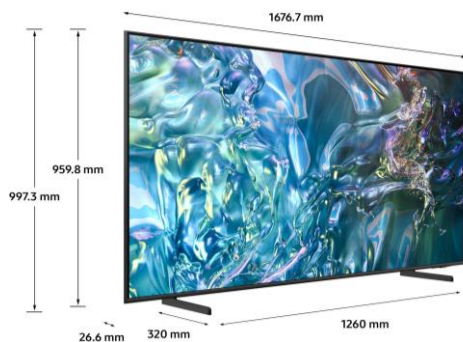

DESIGN	
Finesse du cadre	3 bords fins
Finesse de l'écran	Design Fin
Couleur du cadre	TITAN GRAY
Type de pied	NEW SIMPLE STAND
Couleur du pied	TITAN GRAY
Boitier déporté One Connect	N/A

DIFFUSION	
Digital Broadcasting	DVB-T2CS2
Tuner analogique	Oui
Fonction double Tuner	N/A
CI+ (Common Interface)	CI+(1.4)

AUDIO	
Dolby Atmos	Oui
OTS (Object Tracking Sound)	OTS Lite
Q-Symphony	Oui
Puissance sonore (RMS)	20W
Canaux	2CH
Bluetooth Audio	Oui
AVA (Active Voice Amplifier)	N/A
Adaptative Sound	Son adaptatif
2 connexions Bluetooth simultanées	Oui

ACCESSOIRES	
Télécommande universelle	Oui et Solaire (TM2360E)
Compatible VESA	400 x 400 mm
Longueur de la vis	11-13mm
Taille de la vis	M8

CONNECTIQUES	
HDMI (=Nombre de ports)	3
HDMI (Taux de rafraichissement)	4K 60Hz (for HDMI 1/2/3)
eARC	Oui
Anynet+ (HDMI-CEC)	Oui
USB (Nombre de ports)	2 x USB-A
USB-C	N/A
Ethernet (LAN)	1
Digital Audio Out (Optical)	1
Antenne TNT / Cable	Oui
Antenne Satellite	Oui

SMART TV	
Smart TV	Tizen™ Smart TV
Assistants vocaux intégrés	Bixby
Contrôle vocal	Oui
Applications Opérateurs	B.TV+ / Orange TV / Qoee by Free / SFR TV
Airplay 2	Oui
Samsung TV Plus	Oui
Navigateur internet	Oui
Hub SmartThings	Oui
Guide Universel	Oui
Mirroring (TV vers Mobile)	N/A
Mirroring (Mobile vers TV)	Oui
NFC sur TV	N/A
Tap View	Oui
Multi View	jusqu'à 2 écrans
Prise en charge des caméras mobiles	Oui
WiFi Direct	Oui
TV Sound sur Mobile	N/A
Sound Mirroring	Oui
WiFi	Oui (Wi-Fi 5)
Bluetooth	Oui (BT5.2)
PC sur TV (WorkSpace)	Oui
Mode Ambient	Mode Ambient
Micro intégré au TV	N/A
Mises à jour du système d'exploitation	5 ans

GAMING	
Mode jeu auto (ALLM)	Oui
Game Motion Plus	Oui
Super Ultra Wide Game View	Oui
Barre de jeu	Oui
Mini Map Zoom	Oui
FreeSync	N/A
Gaming Hub	Oui

AUTRES FONCTIONNALITES	
Allumage instantané	Oui
Accessibilité	Oui
Recherche automatique des chaînes	Oui
Gestion des sous titres	Oui
ConnectShare (HDD)	Oui
ConnectShare (USB 2.0)	Oui
Guide des programmes EPG	Oui
Enregistrement (PVR)	Oui
Incrustation d'image	N/A
Dépannage à distance	Oui
IPv6 Support	Oui

CONSOMMATION	
Alimentation	AC220-240V~ 50/60Hz
Disponibilité des pièces détachées	7 ans
Garantie 10 ans anti marquage	Oui
Indice de Réparabilité	7,7
Consommation électrique en veille (W)	0,5
Consommation électrique pour 1000hrs (Kw)	84
Consommation électrique pour 1000hrs en HDR (Kw)	204
Classe énergétique	D
Mode éco	Oui

SPÉCIFICATIONS TECHNIQUES ET LOGISTIQUES

Dimensions sans le pied (LxHxP)(mm)	1676.7 x 959.8 x 26.6 mm
Dimensions avec le pied (LxHxP)(mm)	1676.7 x 997.3 x 320 mm
Dimensions du carton (LxHxP)(mm)	1834 x 1110 x 190 mm
Dimension du pied	1260 x 320 mm
Poids de l'écran sans le pied (kg)	31.4 kg
Poids de l'écran avec le pied (kg)	32 kg
Poids du carton (kg)	42.3 kg
EAN	8806095414904