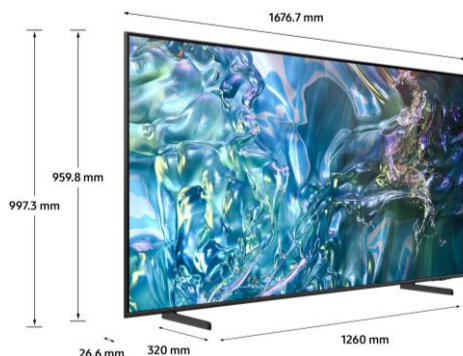

DESIGN	
Finesse du cadre	3 bords fins
Finesse de l’écran	Design Fin
Couleur du cadre	TITAN GRAY
Type de pied	NEW SIMPLE STAND
Couleur du pied	TITAN GRAY
Boitier déporté One Connect	N/A

DIFFUSION	
Digital Broadcasting	DVB-T2CS2 (FRANSAT)
Tuner analogique	Oui
Fonction double Tuner	N/A
CI+ (Common Interface)	CI+(1.4)

AUDIO	
Dolby Atmos	Oui
OTS (Object Tracking Sound)	OTS Lite
Q-Symphony	Oui
Puissance sonore (RMS)	20W
Canaux	2CH
Bluetooth Audio	Oui
AVA (Active Voice Amplifier)	N/A
Adaptative Sound	Son adaptatif
2 connexions Bluetooth simultanées	Oui

ACCESSOIRES	
Télécommande universelle	Oui et Solaire (TM2360E)
Compatible VESA	400 x 400 mm
Longueur de la vis	11-13mm
Taille de la vis	M8

CONNECTIQUES	
HDMI (=Nombre de ports)	3
HDMI (Taux de rafraichissement)	4K 60Hz (for HDMI 1/2/3)
eARC	Oui
Anynet+ (HDMI-CEC)	Oui
USB (Nombre de ports)	2 x USB-A
USB-C	N/A
Ethernet (LAN)	1
Digital Audio Out (Optical)	1
Antenne TNT / Cable	Oui
Antenne Satellite	Oui

GAMING	
Mode jeu auto (ALLM)	Oui
Game Motion Plus	Oui
Super Ultra Wide Game View	Oui
Barre de jeu	Oui
Mini Map Zoom	Oui
FreeSync	N/A
Gaming Hub	Oui

AUTRES FONCTIONNALITES	
Allumage instantané	Oui
Accessibilité	Oui
Recherche automatique des chaînes	Oui
Gestion des sous titres	Oui
ConnectShare (HDD)	Oui
ConnectShare (USB 2.0)	Oui
Guide des programmes EPG	Oui
Enregistrement (PVR)	Oui
Incrustation d’image	N/A
Dépannage à distance	Oui
IPv6 Support	Oui

CONSOMMATION	
Alimentation	AC220-240V~ 50/60Hz
Disponibilité des pièces détachées	7 ans
Garantie 10 ans anti marquage	Oui
Indice de Durabilité	7,4
Consommation électrique en veille (W)	0,5
Consommation électrique pour 1000hrs (Kw)	84
Consommation électrique pour 1000hrs en HDR (Kw)	204
Classe énergétique	D
Mode éco	Oui

SPÉCIFICATIONS TECHNIQUES ET LOGISTIQUES	
Dimensions sans le pied (LxHxP)(mm)	1676.7 x 959.8 x 26.6 mm
Dimensions avec le pied (LxHxP)(mm)	1676.7 x 997.3 x 320 mm
Dimensions du carton (LxHxP)(mm)	1834 x 1110 x 190 mm
Dimension du pied	1260 x 320 mm
Poids de l’écran sans le pied (kg)	31.4 kg
Poids de l’écran avec le pied (kg)	32 kg
Poids du carton (kg)	42.3 kg
EAN	8806095414904