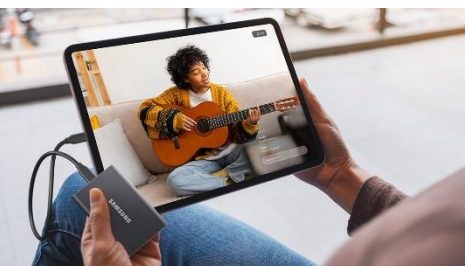

### Transferts éclairs

Vitesse de transfert jusqu'à 1 050 Mo/s, pour travailler ou se divertir à pleine vitesse.

### Vaste compatibilité

Passer librement d'un appareil à l'autre au cours de votre travail, sans la moindre gêne.

### Compact et élégant

Léger et épuré, ce SSD permet de transférer sans effort un grand nombre de données.