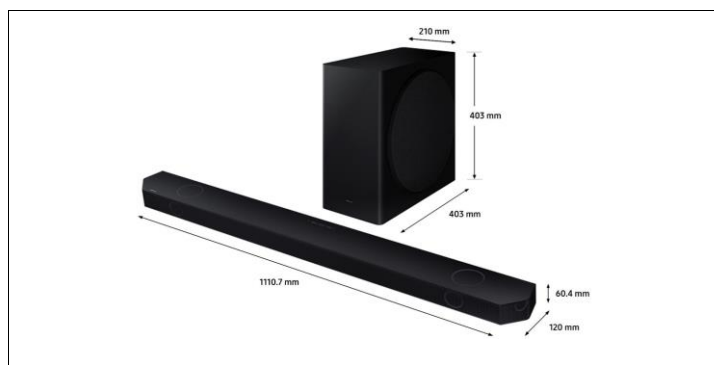

Consommation Electrique

Consommation en veille (W)	0.5W
Consommation en marche (W)	39W
Consommation du caisson en veille (W)	0.5W
Consommation du caisson en marche (W)	28W

Spécifications techniques et logistiques

Dimension de la barre de son (L*H*P) en mm	1110.7 x 60.4 x 120.0
Dimension du caisson de basse (L*H*P) en mm	210.0 x 403.0 x 403.0
Dimension du carton (L*H*P) en mm	1182 x 576 x 272
Poids de la barre de son (kg)	5.1
Poids du caisson de basse (kg)	9.8
Poids du carton (kg)	18

Connectivité

Bluetooth	Oui
Version Bluetooth	5.2
Bluetooth Multi Connexion	Non
4K Pass-Through	Oui
HDR	HDR 10+
Airplay / Chromecast	Oui
Spotify Connect	Oui
Allumage Automatique (BT)	Oui
Télécommande unique	Oui
Wi-Fi	Oui

Caractéristiques sonores

Dolby Digital	Dolby Digital Plus
DTS Digital Surround	DTS 5.1ch
Dolby Atmos	Oui
DTS:X	Oui
Surround Sound Expansion	Oui
Modes sonores	Surround Sound expansion, Game Pro, Standard, Adaptive Sound, Mode Nuit, Voix claire
SpaceFit Sound	Oui
Q-Symphony	Oui
AVA (Active Voice Amplifier)	Oui

Accessoires

Câble Optique	Non
Câble HDMI Inklus	Oui
Accroche murale incluse	Oui
Télécommande	Oui
Enceintes arrière sans fil	Non incluses
Compatibilité enceintes arrière sans fil	SWA-9500S

Informations Produit

Origine	Vietnam
Couleur	Noir
Référence produit	HW-Q810D/XE
Code EAN	8806095444192

N° Service Consommateur 01 48 63 00 00 www.samsung.fr

SAMSUNG