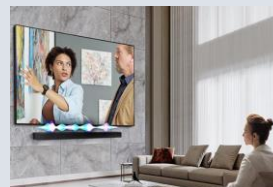

Contrôle Vocal⁽⁴⁾

Contrôlez votre barre de son à l'aide de votre voix en utilisant l'assistant Alexa intégré.