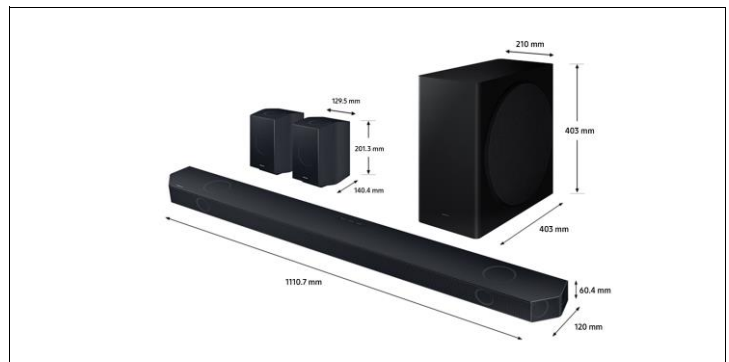

Consommation Electrique

Consommation en veille (W)	0.5W
Consommation en marche (W)	42W
Consommation du caisson en veille (W)	0.5W
Consommation du caisson en marche (W)	28W

Spécifications techniques et logistiques

Dimension de la barre de son (L*H*P) en mm	1110.7 x 60.4 x 120.0
Dimension du caisson de basse (L*H*P) en mm	210.0 x 403.0 x 403.0
Dimension des enceintes arrière (L*H*P) en mm	129.5 x 201.3 x 140.4
Dimension du carton (L*H*P) en mm	1187 x 585 x 277
Poids de la barre de son (kg)	5.4
Poids du caisson de basse (kg)	9.8
Poids des enceintes arrière (kg)	3.1
Poids du carton (kg)	23.9

Connectivité

Bluetooth	Oui
Version Bluetooth	5,2
Bluetooth Multi Connexion	Non
4K Pass-Through	Oui
HDR	HDR 10+
Airplay / Chromecast	Oui
Spotify Connect	Oui
Allumage Automatique (BT)	Oui
Télécommande unique	Oui
Wi-Fi	Oui

Caractéristiques sonores

Dolby Digital	Dolby Digital Plus
DTS Digital Surround	DTS 5.1ch
Dolby Atmos	Oui
DTS:X	Oui
Surround Sound Expansion	Oui
Modes sonores	Surround Sound expansion, Game Pro, Standard, Adaptive Sound, Mode Nuit, Voix claire
SpaceFit Sound	Oui
Q-Symphony	Oui
AVA (Active Voice Amplifier)	Oui

Accessoires

Câble Optique	Non
Câble HDMI Inclus	Oui
Accroche murale incluse	Oui
Télécommande	Oui
Kit enceintes arrière sans fil	Inclus

Informations Produit

Origine	Vietnam
Couleur	Noir Titane
Référence produit	HW-Q935D/XE
Code EAN	8806095445076

N° Service Consommateur 01 48 63 00 00 www.samsung.fr

SAMSUNG