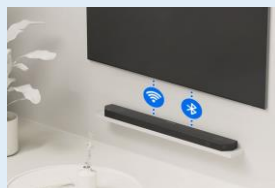

Connexion TV sans fil

Partagez vos contenus facilement via Bluetooth et Wi-Fi. Dites adieu aux câbles encombrants.