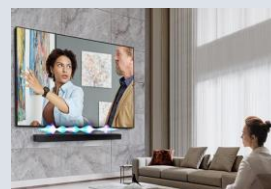

Contrôle vocal ⁽³⁾

Contrôlez votre barre de son à l'aide de votre voix en utilisant l'assistant Alexa intégré.