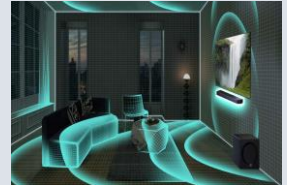

SpaceFit Sound Pro

La barre de son analyse et optimise le son et les basses en fonction de votre intérieur. Un son adapté et calibré à votre espace.