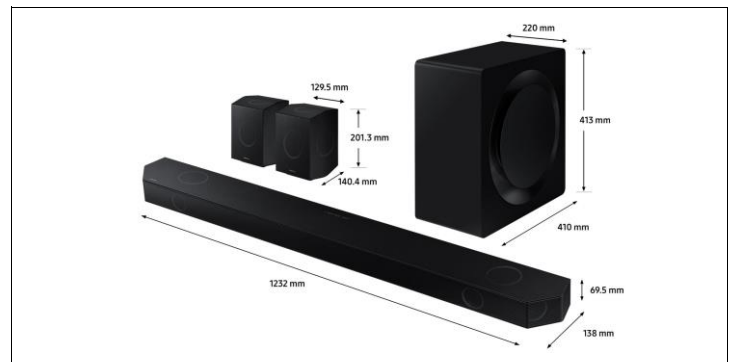

Consommation Electrique

Consommation en veille (W)	0.5W
Consommation en marche (W)	41W
Consommation du caisson en veille (W)	0.5W
Consommation du caisson en marche (W)	26W

Spécifications techniques et logistiques

Dimension de la barre de son (L*H*P) en mm	1232.0 x 69.5 x 138.0
Dimension du caisson de basse (L*H*P) en mm	220.0 x 413.0 x 410.0
Dimension des enceintes arrière (L*H*P) en mm	129.5 x 201.3 x 140.4
Dimension du carton (L*H*P) en mm	1309 x 595 x 277
Poids de la barre de son (kg)	7.7
Poids du caisson de basse (kg)	11.7
Poids des enceintes arrières (kg)	3.4
Poids du carton (kg)	28.2

Connectivité

Bluetooth	Oui
Version Bluetooth	5.2
Bluetooth Multi Connexion	Non
4K Pass-Through	120Hz
HDR	HDR 10+
Airplay / Chromecast	Oui
Spotify Connect	Oui
Allumage Automatique (BT)	Oui
Télécommande unique	Oui
Wi-Fi	Oui

Caractéristiques sonores

Dolby Digital	Dolby Digital Plus
DTS Digital Surround	DTS 5.1ch
Dolby Atmos	Oui
DTS:X	Oui
Surround Sound Expansion	Oui
Modes sonores	Surround Sound expansion, Game Pro, Standard, Adaptive Sound, Mode Nuit, Voix claire
SpaceFit Sound	Oui
Q-Symphony	Oui
AVA (Active Voice Amplifier)	Oui

Accessoires

Câble Optique	Non
Câble HDMI inclus	Oui
Accroche murale incluse	Oui
Télécommande	Oui
Kit enceintes arrière sans fil	Inclus

Informations Produit

Origine	Vietnam
Couleur	Graphite Noir
Référence produit	HW-Q995D/XE
Code EAN	8806095445083

N° Service Consommateur 01 48 63 00 00 www.samsung.fr

SAMSUNG