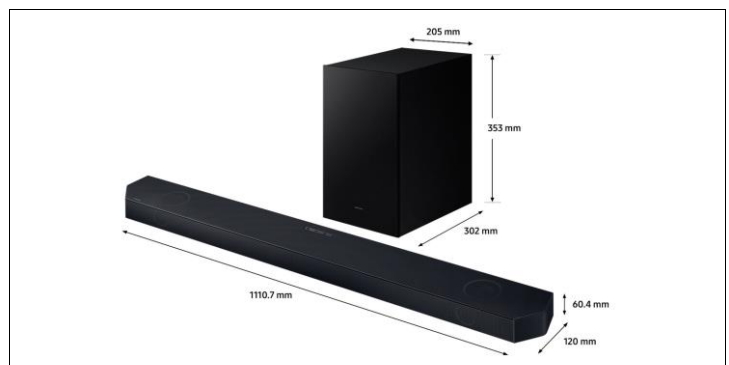

Consommation Electrique

Consommation en veille (W)	0.5W
Consommation en marche (W)	37W
Consommation du caisson en veille (W)	0.5W
Consommation du caisson en marche (W)	28W

Spécifications techniques et logistiques

Dimension de la barre de son (L*H*P) en mm	1110.7 x 60.4 x 120.0
Dimension du caisson de basse (L*H*P) en mm	205.0 x 353.0 x 302.0
Dimension du carton (L*H*P) en mm	1182 x 468 x 272
Poids de la barre de son (kg)	4.8
Poids du caisson de basse (kg)	5.9
Poids du carton (kg)	13.2

Connectivité

Bluetooth	Oui
Version Bluetooth	5.2
Bluetooth Multi Connexion	Non
4K Pass-Through	Oui
HDR	HDR 10+
Airplay / Chromecast	Oui
Spotify Connect	Oui
Allumage Automatique (BT)	Oui
Télécommande unique	Oui
Wi-Fi	Oui

Caractéristiques sonores

Dolby Digital	Dolby Digital Plus
DTS Digital Surround	DTS 5.1ch
Dolby Atmos	Oui
DTS:X	Oui
Surround Sound Expansion	Oui
Modes sonores	Surround Sound expansion, Game Pro, Standard, Adaptive Sound, Mode Nuit, Voix claire
SpaceFit Sound	Oui
Q-Symphony	Oui
AVA (Active Voice Amplifier)	Non

Accessoires

Câble Optique	Non
Câble HDMI Inclus	Oui
Accroche murale incluse	Oui
Télécommande	Oui
Enceintes arrière sans fil	Non incluses
Compatibilité enceintes arrière sans fil	SWA-9500S

Informations Produit

Origine	Vietnam
Couleur	Noir
Référence produit	HW-Q710D/XE
Code EAN	8806095445656

N° Service Consommateur 01 48 63 00 00 www.samsung.fr

SAMSUNG