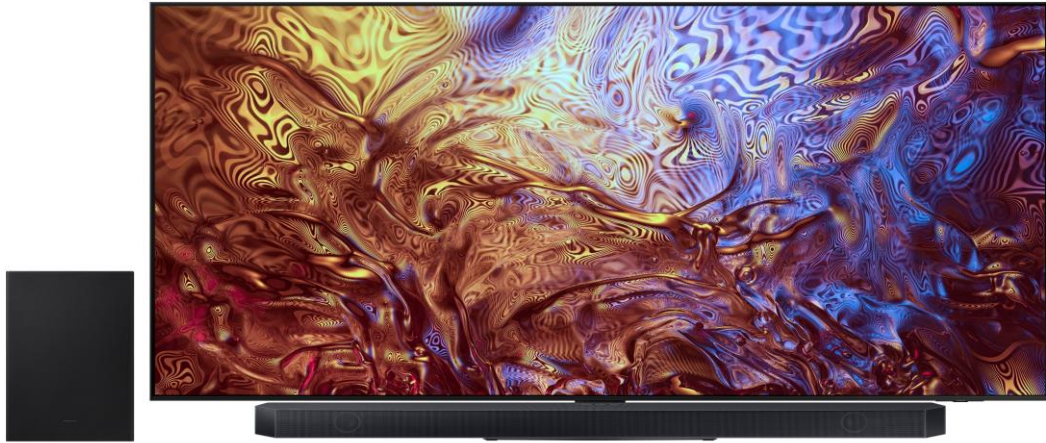

Augmentez d'un niveau votre
expérience sonore

Enceintes arrière SWA-9500S* :

La barre de son HW-Q710D est compatible avec
les enceintes arrière SWA-9500S.
Profitez d'une expérience sonore comme au
cinéma.