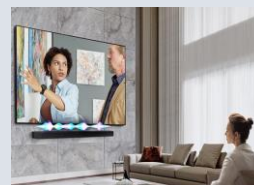

Contrôle Vocal⁽⁴⁾

Contrôlez votre barre de son à l'aide de votre voix grâce à un appareil compatible Google Assistant.