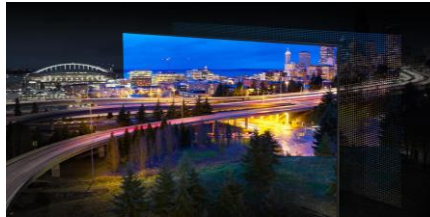

Technologie OLED

L'alliance des noirs profonds et des couleurs intenses