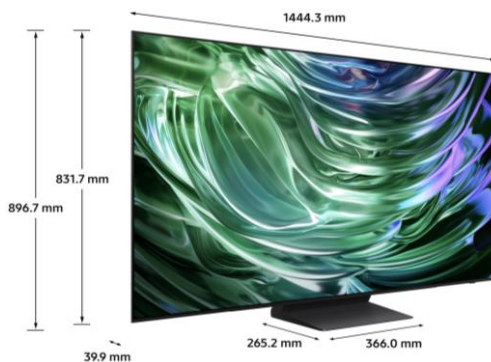

DESIGN	
Finesse du cadre	4 bords fins
Finesse de l'écran	Design fin
Couleur du cadre	CARBON SILVER
Type de pied	SIMPLE PLUS BLADE
Couleur du pied	SATIN SILVER
Boitier déporté One Connect	N/A

DIFFUSION	
Digital Broadcasting	DVB-T2CS2 x 2 (FRANSAT)
Tuner analogique	Oui
Fonction double Tuner	Oui
CI+ (Common Interface)	CI+(1.4)

AUDIO	
Dolby Atmos	Oui
OTS (Object Tracking Sound)	OTS Lite
Q-Symphony	Oui
Puissance sonore (RMS)	40W
Canaux	2.1CH
Bluetooth Audio	Oui
AVA (Active Voice Amplifier)	Oui
Adaptative Sound	Son adaptatif Pro
2 connexions Bluetooth simultanées	Oui

ACCESSOIRES	
Télécommande universelle	Oui et Solaire (TM2360E)
Compatible VESA	300 x 200 mm
Longueur de la vis	28-30mm
Taille de la vis	M8

CONNECTIQUES	
HDMI (=Nombre de ports)	4
HDMI (Taux de rafraichissement)	4K 144Hz (for HDMI 1/2/3/4)
eARC	Oui
Anynet+ (HDMI-CEC)	Oui
USB (Nombre de ports)	2 x USB
USB-C	N/A
Ethernet (LAN)	1
Digital Audio Out (Optical)	1
Antenne TNT / Cable	Oui
Antenne Satellite	Oui

SMART TV	
Smart TV	Tizen™ Smart TV
Assistants vocaux intégrés	Bixby
Contrôle vocal	Oui
Applications Opérateurs	B.TV+ / Orange TV / Qoee by Free / SFR TV
Airplay 2	Oui
Samsung TV Plus	Oui
Navigateur internet	Oui
Hub SmartThings	Oui
Guide Universel	Oui
Mirroring (TV vers Mobile)	Oui
Mirroring (Mobile vers TV)	Oui
NFC sur TV	N/A
Tap View	Oui
Multi View	jusqu'à 2 écrans
Prise en charge des caméras mobiles	Oui
WiFi Direct	Oui
TV Sound sur Mobile	N/A
Sound Mirroring	Oui
WiFi	Oui (Wi-Fi 5)
Bluetooth	Oui (BT5.2)
PC sur TV (WorkSpace)	Oui
Mode Ambient	Mode Ambient+
Micro intégré au TV	Oui
Mises à jour du système d'exploitation	5 ans

GAMING	
Mode jeu auto (ALLM)	Oui
Game Motion Plus	Oui
Super Ultra Wide Game View	Oui
Barre de jeu	Oui
Mini Map Zoom	Oui
FreeSync	FreeSync Premium
Gaming Hub	Oui

AUTRES FONCTIONNALITES	
Allumage instantané	Oui
Accessibilité	Oui
Recherche automatique des chaînes	Oui
Gestion des sous titres	Oui
ConnectShare (HDD)	Oui
ConnectShare (USB 2.0)	Oui
Guide des programmes EPG	Oui
Enregistrement (PVR)	Oui
Incrustation d'image	Oui
Dépannage à distance	Oui
IPv6 Support	Oui

CONSOMMATION	
Alimentation	AC220-240V~ 50/60Hz
Disponibilité des pièces détachées	7 ans
Indice de Réparabilité	8
Consommation électrique en veille (W)	0,5
Consommation électrique pour 1000hrs (Kw)	90
Consommation électrique pour 1000hrs en HDR (Kw)	149
Classe énergétique	F
Mode éco	Oui

SPÉCIFICATIONS TECHNIQUES ET LOGISTIQUES	
Dimensions sans le pied (LxHxP)(mm)	1444.3 x 831.7 x 39.9 mm
Dimensions avec le pied (LxHxP)(mm)	1444.3 x 896.7 x 265.2 mm
Dimensions du carton (LxHxP)(mm)	1617 x 950 x 160 mm
Dimension du pied	366.0 x 265.2 mm
Poids de l'écran sans le pied (kg)	21.2 kg
Poids de l'écran avec le pied (kg)	22.5 kg
Poids du carton (kg)	29.9 kg
EAN	8806095452357