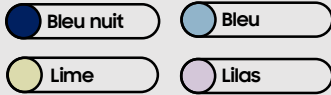

Galaxy A35 5G