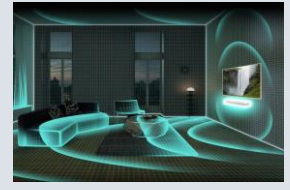

SpaceFit Sound

La barre de son analyse et optimise le son en fonction de votre intérieur. Un son adapté et calibré à votre espace.