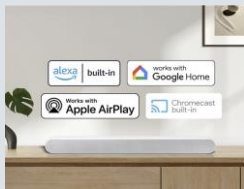

CONNECTIVITÉ

Chromecast et Airplay 2 intégrés

Partagez facilement vos musiques favorites instantanément en conservant une qualité sonore optimale.