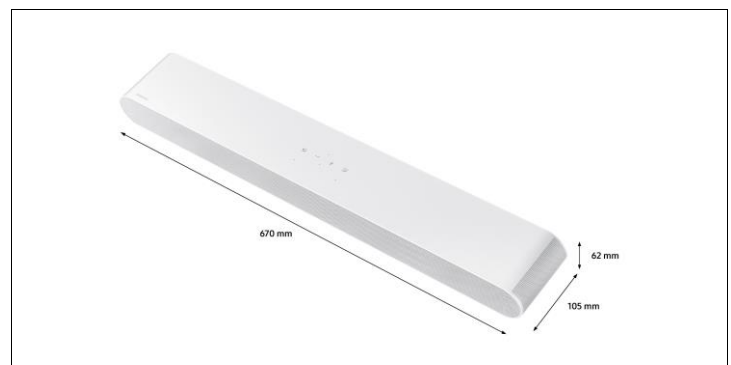

Formats Audio compatibles

MP3	Oui
AAC	Oui
OGG	Oui
WAV	Oui
FLAC	Oui
AIFF	Oui
ALAC	Oui

Connectiques

Nombre de port HDMI (Entrée)	0
Nombre de port HDMI (Sortie)	1
HDMI eARC	Oui
HDMI-CEC	Oui
USB	NC
Version du port USB	NC
Entrée Optique	1
Entrée Audio analogique (Jack)	Non

Consommation Electrique

Consommation en veille (W)	0.5W
Consommation en marche (W)	31W

Spécifications techniques et logistiques

Dimension de la barre de son (L*H*P) en mm	670.0 x 62.0 x 105.0
Dimension du carton (L*H*P) en mm	908 x 125 x 158
Poids de la barre de son (kg)	2.7
Poids du carton (kg)	4.1

Connectivité

Bluetooth	Oui
Version Bluetooth	5.2
Bluetooth Multi Connexion	NC
4K Pass-Through	Non
HDR	NC
Airplay / Chromecast	Oui
Spotify Connect	Oui
Allumage Automatique (BT)	Oui
Télécommande unique	Oui
Wi-Fi	Oui

Caractéristiques sonores

Dolby Digital	Dolby Digital Plus
DTS Digital Surround	DTS 5.1ch
Dolby Atmos	Oui
DTS Virtual:X	Oui
Surround Sound Expansion	Non
Modes sonores	Game Pro, Standard, Adaptive Sound, Mode Nuit, Voix claire
SpaceFit Sound	Oui
Q-Symphony	Oui
AVA (Active Voice Amplifier)	Oui

Accessoires

Câble Optique	Non
Accroche murale incluse	Oui
Télécommande	Oui
Enceintes arrière sans fil	Non incluses
Compatibilité Enceintes arrière sans fil	SWA-9200S

Informations Produit

Origine	Vietnam
Couleur	Blanc
Référence produit	HW-S67D/XE
Code EAN	8806095473321

N° Service Consommateur 01 48 63 00 00 www.samsung.fr

SAMSUNG