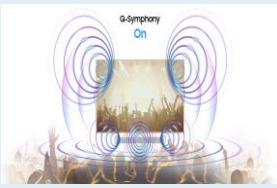

SYNERGIE AVEC LA TV

Q-Symphony 3.0 (1)

Synchronisez les haut-parleurs de votre barre de son avec ceux de votre TV pour une immersion sonore à 360°.