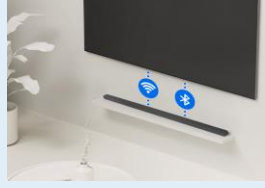

Connexion TV sans fil

Partagez vos contenus facilement via Bluetooth et Wi-Fi. Dites adieu aux câbles encombrants.