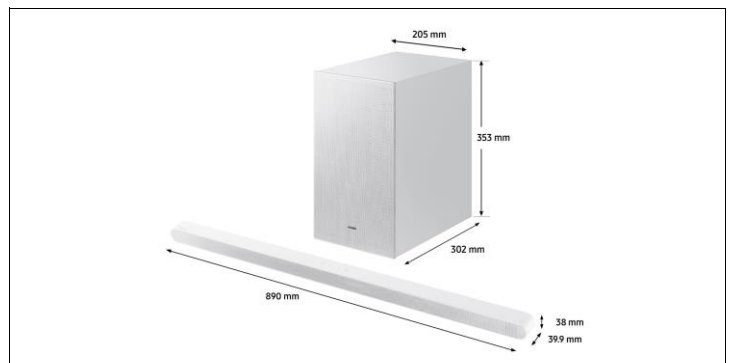

Consommation Electrique

Consommation en veille (W)	0.5W
Consommation en marche (W)	28W
Consommation du caisson en veille (W)	0.5W
Consommation du caisson en marche (W)	26W

Spécifications techniques et logistiques

Dimension de la barre de son (L*H*P) en mm	890.0 x 38.0 x 39.9
Dimension du caisson de basse (L*H*P) en mm	205.0 x 353.0 x 302.0

Dimension du carton (L*H*P) en mm	967 x 272 x 443

Poids de la barre de son (kg)	0,84

Poids du caisson de basse (kg)	5,9

Poids du carton (kg)	9,072

Connectivité

Bluetooth	Oui
Version Bluetooth	5.2
Bluetooth Multi Connexion	NC
4K Pass-Through	Non
HDR	NC
Airplay / Chromecast	Oui
Spotify Connect	Oui
Allumage Automatique (BT)	Oui
Télécommande unique	Oui
Wi-Fi	Oui

Caractéristiques sonores

Dolby Digital	Dolby Digital Plus
DTS Digital Surround	DTS 5.1ch
Dolby Atmos	Oui
DTS Virtual:X	Oui
Surround Sound Expansion	Oui

Modes sonores	Surround Sound expansion, Game Pro, Standard, Adaptive Sound, Mode Nuit, Voix claire

SpaceFit Sound	Oui (Fonctionne avec les TV Samsung)

Q-Symphony	Oui
AVA (Active Voice Amplifier)	Non

Accessoires

Câble Optique	Non
Accroche murale incluse	Oui
Télécommande	Oui
Enceintes arrière sans fil	Non incluses
Compatibilité Enceinte arrière sans fil	SWA-92005

Informations Produit

Origine	Vietnam
Couleur	Blanc
Référence produit	HW-S711D/XE
Code EAN	8806095473437

N° Service Consommateur 01 48 63 00 00 www.samsung.fr

SAMSUNG