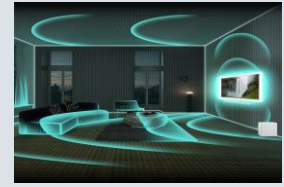

SpaceFit Sound (5)

La barre de son analyse et optimise le son et les basses en fonction de votre intérieur. Un son adapté et calibré à votre espace.