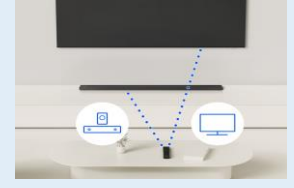

Télécommande unique

La télécommande unique permet de contrôler à la fois votre barre de son et votre téléviseur.