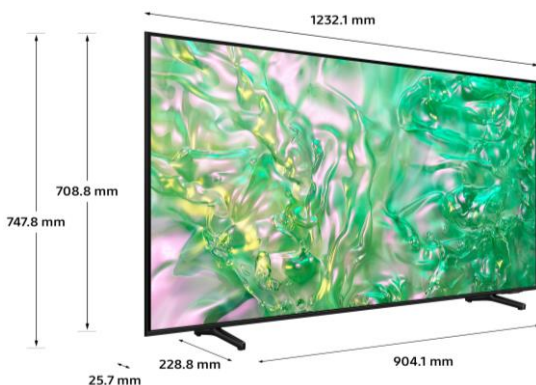

DESIGN	
Finesse du cadre	3 bords fins
Finesse de l'écran	Design Fin
Couleur du cadre	BLACK
Type de pied	FLOAT LIFT
Couleur du pied	BLACK
Boîtier déporté One Connect	N/A

DIFFUSION	
Digital Broadcasting	DVB-T2C
Tuner analogique	Oui
Fonction double Tuner	N/A
CI+ (Common Interface)	CI+(1.4)

AUDIO	
Dolby Atmos	N/A
OTS (Object Tracking Sound)	OTS Lite
Q-Symphony	Oui
Puissance sonore (RMS)	20W
Canaux	2CH
Bluetooth Audio	Oui
AVA (Active Voice Amplifier)	N/A
Adaptative Sound	Adaptive Sound
2 connexions Bluetooth simultanées	Oui

ACCESSOIRES	
Télécommande universelle	Oui et Solaire (TM2360E)
Compatible VESA	200 x 200 mm
Longueur de la vis	11-13mm
Taille de la vis	M8

CONNECTIQUES	
HDMI (=Nombre de ports)	3
HDMI (Taux de rafraichissement)	4K 60Hz (for HDMI 1/2/3)
eARC	Oui
Anynet+ (HDMI-CEC)	Oui
USB (Nombre de ports)	2 x USB-A
USB-C	N/A
Ethernet (LAN)	1
Digital Audio Out (Optical)	1
Antenne TNT / Cable	Oui
Antenne Satellite	N/A

SMART TV	
Smart TV	Tizen™ Smart TV
Assistants vocaux intégrés	Bixby
Contrôle vocal	Oui
Applications Opérateurs	B.TV+ / Orange TV / Oqee by Free / SFR TV
Airplay 2	Oui
Samsung TV Plus	Oui
Navigateur internet	Oui
Hub SmartThings	Oui
Guide Universel	Oui
Mirroring (TV vers Mobile)	Oui
Mirroring (Mobile vers TV)	Oui
NFC sur TV	N/A
Tap View	Oui
Multi View	N/A
Prise en charge des caméras mobiles	N/A
WiFi Direct	Oui
TV Sound sur Mobile	N/A
Sound Mirroring	Oui
WiFi	Oui (Wi-Fi 5)
Bluetooth	Oui (BT5.2)
PC sur TV (WorkSpace)	Oui
Mode Ambient	N/A
Micro intégré au TV	N/A
Mises à jour du système d'exploitation	5 ans

GAMING	
Mode jeu auto (ALLM)	Oui
Game Motion Plus	N/A
Super Ultra Wide Game View	N/A
Barre de jeu	N/A
Mini Map Zoom	N/A
FreeSync	N/A
Gaming Hub	Oui

AUTRES FONCTIONNALITES	
Allumage instantané	Oui
Accessibilité	Oui
Recherche automatique des chaînes	Oui
Gestion des sous titres	Oui
ConnectShare (HDD)	Oui
ConnectShare (USB 2.0)	Oui
Guide des programmes EPG	Oui
Enregistrement (PVR)	N/A
Incrustation d'image	N/A
Dépannage à distance	Oui
IPv6 Support	Oui

CONSOMMATION	
Alimentation	AC220-240V~ 50/60Hz
Disponibilité des pièces détachées	7 ans
Garantie 10 ans anti marquage	N/A
Indice de Réparabilité	7,3
Consommation électrique en veille (W)	0,5
Consommation électrique pour 1000hrs (Kw)	80
Consommation électrique pour 1000hrs en HDR (Kw)	120
Classe énergétique	G
Mode éco	Oui

SPÉCIFICATIONS TECHNIQUES ET LOGISTIQUES

Dimensions sans le pied (LxHxP)(mm)	1232.1 x 708.8 x 25.7 mm
Dimensions avec le pied (LxHxP)(mm)	1232.1 x 747.8 x 228.8 mm
Dimensions du carton (LxHxP)(mm)	1399 x 846 x 148 mm
Dimension du pied	904.1 x 228.8 mm

Poids de l'écran sans le pied (kg)	15.5 kg
Poids de l'écran avec le pied (kg)	15.8 kg

Poids du carton (kg)	22.0 kg

EAN	8806095475578