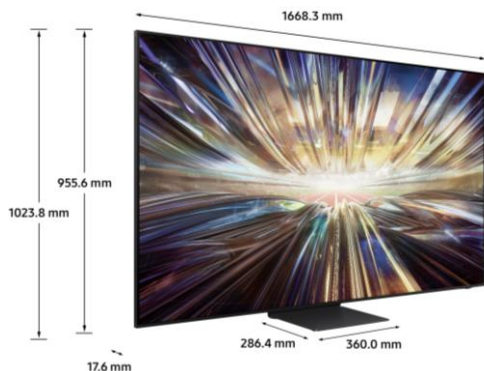

DESIGN	
Finesse du cadre	4 bords fins
Finesse de l’écran	Design Ultra fin
Couleur du cadre	GRAPHITE BLACK
Type de pied	SLIM OC STAND
Couleur du pied	TITAN BLACK
Boîtier déporté One Connect	One Connect (Y24 8K)

DIFFUSION	
Digital Broadcasting	DVB-T2CS2 x 2
Tuner analogique	Oui
Fonction double Tuner	Oui
CI+ (Common Interface)	CI+(1.4)

AUDIO	
Dolby Atmos	Oui
OTS (Object Tracking Sound)	OTS+
Q-Symphony	Oui
Puissance sonore (RMS)	70W
Canaux	4.2.2CH
Bluetooth Audio	Oui
AVA (Active Voice Amplifier)	Oui (Pro)
Adaptative Sound	Son adaptatif Pro
2 connexions Bluetooth simultanées	Oui

ACCESSOIRES	
Télécommande universelle	Oui et Solaire (TM2360E)
Compatible VESA	400 x 400 mm
Longueur de la vis	5-6mm
Taille de la vis	M8

CONNECTIQUES	
HDMI (=Nombre de ports)	4
HDMI (Taux de rafraichissement)	8K 60Hz, 4K 165Hz (for HDMI 1/2/3/4)
eARC	Oui
Anynet+ (HDMI-CEC)	Oui
USB (Nombre de ports)	3 x USB
USB-C	1 x USB-C
Ethernet (LAN)	1
Digital Audio Out (Optical)	1
Antenne TNT / Cable	Oui
Antenne Satellite	Oui

GAMING	
Mode jeu auto (ALLM)	Oui
Game Motion Plus	Oui
Super Ultra Wide Game View	Oui
Barre de jeu	Oui
Mini Map Zoom	Oui
FreeSync	FreeSync Premium Pro
Gaming Hub	Oui

AUTRES FONCTIONNALITES	
Allumage instantané	Oui
Accessibilité	Oui
Recherche automatique des chaînes	Oui
Gestion des sous titres	Oui
ConnectShare (HDD)	Oui
ConnectShare (USB 2.0)	Oui
Guide des programmes EPG	Oui
Enregistrement (PVR)	Oui
Incrustation d’image	Oui
Dépannage à distance	Oui
IPv6 Support	Oui

CONSOMMATION	
Alimentation	AC220-240V~ 50/60Hz
Disponibilité des pièces détachées	7 ans
Garantie 10 ans anti marquage	Oui
Indice de Réparabilité	8,3
Consommation électrique en veille (W)	0,5
Consommation électrique pour 1000hrs (Kw)	138
Consommation électrique pour 1000hrs en HDR (Kw)	398
Classe énergétique	G
Mode éco	Oui

SPÉCIFICATIONS TECHNIQUES ET LOGISTIQUES	
Dimensions sans le pied (LxHxP)(mm)	1668.3 x 955.6 x 17.6 mm
Dimensions avec le pied (LxHxP)(mm)	1668.3 x 1023.8 x 286.4 mm
Dimensions du carton (LxHxP)(mm)	1844.0 x 1124.0 x 191.0 mm
Dimension du pied	360 x 286.4 mm
Poids de l’écran sans le pied (kg)	31.9 kg
Poids de l’écran avec le pied (kg)	43.7 kg
Poids du carton (kg)	57.0 kg
EAN	8806095476148