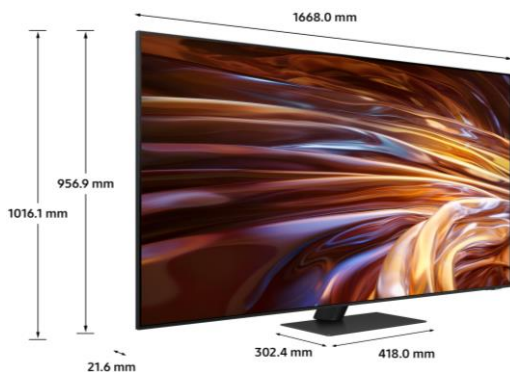

DESIGN	
Finesse du cadre	4 bords fins
Finesse de l'écran	Design Ultra fin
Couleur du cadre	GRAPHITE BLACK
Type de pied	ROUND NECK SQUARE
Couleur du pied	TITAN BLACK
Boitier déporté One Connect	N/A

DIFFUSION	
Digital Broadcasting	DVB-T2CS2 x 2
Tuner analogique	Oui
Fonction double Tuner	Oui
CI+ (Common Interface)	CI+(1.4)

AUDIO	
Dolby Atmos	Oui
OTS (Object Tracking Sound)	OTS+
Q-Symphony	Oui
Puissance sonore (RMS)	70W
Canaux	4.2.2CH
Bluetooth Audio	Oui
AVA (Active Voice Amplifier)	Oui (Pro)
Adaptative Sound	Son adaptatif Pro
2 connexions Bluetooth simultanées	Oui

ACCESSOIRES	
Télécommande universelle	Oui et Solaire (TM2360E)
Compatible VESA	400 x 400 mm
Longueur de la vis	5-6mm
Taille de la vis	M8

CONNECTIQUES	
HDMI (=Nombre de ports)	4
HDMI (Taux de rafraichissement)	4K 144Hz (for HDMI 1/2/3/4)
eARC	Oui
Anynet+ (HDMI-CEC)	Oui
USB (Nombre de ports)	2 x USB
USB-C	1 x USB-C
Ethernet (LAN)	1
Digital Audio Out (Optical)	1
Antenne TNT / Cable	Oui
Antenne Satellite	Oui

SMART TV	
Smart TV	Tizen™ Smart TV
Assistants vocaux intégrés	Bixby
Contrôle vocal	Oui
Applications Opérateurs	B.TV+ / Orange TV / Qoee by Free / SFR TV
Airplay 2	Oui
Samsung TV Plus	Oui
Navigateur internet	Oui
Hub SmartThings	Oui
Guide Universel	Oui
Mirroring (TV vers Mobile)	Oui
Mirroring (Mobile vers TV)	Oui
NFC sur TV	N/A
Tap View	Oui
Multi View	jusqu'à 2 écrans
Prise en charge des caméras mobiles	Oui
WiFi Direct	Oui
TV Sound sur Mobile	N/A
Sound Mirroring	Oui
WiFi	Oui (Wi-Fi 5)
Bluetooth	Oui (BT5.2)
PC sur TV (Workspace)	Oui
Mode Ambient	Mode Ambient+
Micro intégré au TV	Oui
Mises à jour du système d'exploitation	5 ans

GAMING	
Mode jeu auto (ALLM)	Oui
Game Motion Plus	Oui
Super Ultra Wide Game View	Oui
Barre de jeu	Oui
Mini Map Zoom	Oui
FreeSync	FreeSync Premium Pro
Gaming Hub	Oui

AUTRES FONCTIONNALITES	
Allumage instantané	Oui
Accessibilité	Oui
Recherche automatique des chaînes	Oui
Gestion des sous titres	Oui
ConnectShare (HDD)	Oui
ConnectShare (USB 2.0)	Oui
Guide des programmes EPG	Oui
Enregistrement (PVR)	Oui
Incrustation d'image	Oui
Dépannage à distance	Oui
IPv6 Support	Oui

CONSOMMATION	
Alimentation	AC220-240V~ 50/60Hz
Disponibilité des pièces détachées	7 ans
Garantie 10 ans anti marquage	Oui
Indice de Réparabilité	8,5
Consommation électrique en veille (W)	0,5
Consommation électrique pour 1000hrs (Kw)	112
Consommation électrique pour 1000hrs en HDR (Kw)	269
Classe énergétique	F
Mode éco	Oui

SPÉCIFICATIONS TECHNIQUES ET LOGISTIQUES

Dimensions sans le pied (LxHxP)(mm)	1668.0 x 956.9 x 21.6 mm
Dimensions avec le pied (LxHxP)(mm)	1668.0 x 1016.1 x 302.4 mm
Dimensions du carton (LxHxP)(mm)	1904.0 x 1118.0 x 191.0 mm
Dimension du pied	418 x 302.4 mm
Poids de l'écran sans le pied (kg)	32.5 kg
Poids de l'écran avec le pied (kg)	39.3 kg
Poids du carton (kg)	50 kg
EAN	8806095476216