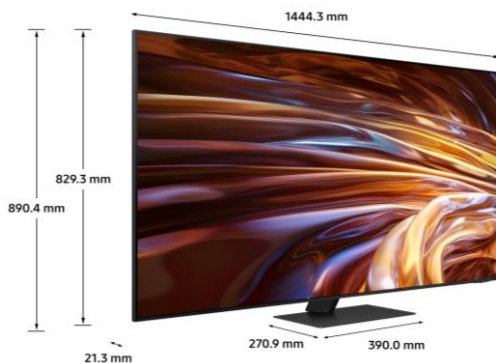

DESIGN	
Finesse du cadre	4 bords fins
Finesse de l'écran	Design Ultra fin
Couleur du cadre	GRAPHITE BLACK
Type de pied	ROUND NECK SQUARE
Couleur du pied	TITAN BLACK
Boitier déporté One Connect	N/A

DIFFUSION	
Digital Broadcasting	DVB-T2CS2 x 2
Tuner analogique	Oui
Fonction double Tuner	Oui
CI+ (Common Interface)	CI+(1.4)

AUDIO	
Dolby Atmos	Oui
OTS (Object Tracking Sound)	OTS+
Q-Symphony	Oui
Puissance sonore (RMS)	70W
Canaux	4.2.2CH
Bluetooth Audio	Oui
AVA (Active Voice Amplifier)	Oui (Pro)
Adaptative Sound	Son adaptatif Pro
2 connexions Bluetooth simultanées	Oui

ACCESSOIRES	
Télécommande universelle	Oui et Solaire (TM2360E)
Compatible VESA	400 x 300 mm
Longueur de la vis	5-6mm
Taille de la vis	M8

CONNECTIQUES	
HDMI (=Nombre de ports)	4
HDMI (Taux de rafraichissement)	4K 144Hz (for HDMI 1/2/3/4)
eARC	Oui
Anynet+ (HDMI-CEC)	Oui
USB (Nombre de ports)	2 x USB
USB-C	1 x USB-C
Ethernet (LAN)	1
Digital Audio Out (Optical)	1
Antenne TNT / Cable	Oui
Antenne Satellite	Oui

SMART TV	
Smart TV	Tizen™ Smart TV
Assistants vocaux intégrés	Bixby
Contrôle vocal	Oui
Applications Opérateurs	B.TV+ / Orange TV / Oqee by Free / SFR TV
Airplay 2	Oui
Samsung TV Plus	Oui
Navigateur internet	Oui
Hub SmartThings	Oui
Guide Universel	Oui
Mirroring (TV vers Mobile)	Oui
Mirroring (Mobile vers TV)	Oui
NFC sur TV	N/A
Tap View	Oui
Multi View	jusqu'à 2 écrans
Prise en charge des caméras mobiles	Oui
WiFi Direct	Oui
TV Sound sur Mobile	N/A
Sound Mirroring	Oui
WiFi	Oui (Wi-Fi 5)
Bluetooth	Oui (BT5.2)
PC sur TV (Workspace)	Oui
Mode Ambient	Mode Ambient+
Micro intégré au TV	Oui
Mises à jour du système d'exploitation	5 ans

GAMING	
Mode jeu auto (ALLM)	Oui
Game Motion Plus	Oui
Super Ultra Wide Game View	Oui
Barre de jeu	Oui
Mini Map Zoom	Oui
FreeSync	FreeSync Premium Pro
Gaming Hub	Oui

AUTRES FONCTIONNALITES	
Allumage instantané	Oui
Accessibilité	Oui
Recherche automatique des chaînes	Oui
Gestion des sous titres	Oui
ConnectShare (HDD)	Oui
ConnectShare (USB 2.0)	Oui
Guide des programmes EPG	Oui
Enregistrement (PVR)	Oui
Incrustation d'image	Oui
Dépannage à distance	Oui
IPv6 Support	Oui

CONSOMMATION	
Alimentation	AC220-240V~ 50/60Hz
Disponibilité des pièces détachées	7 ans
Garantie 10 ans anti marquage	Oui
Indice de Réparabilité	8,5
Consommation électrique en veille (W)	0,5
Consommation électrique pour 1000hrs (Kw)	96
Consommation électrique pour 1000hrs en HDR (Kw)	224
Classe énergétique	F
Mode éco	Oui

SPÉCIFICATIONS TECHNIQUES ET LOGISTIQUES

Dimensions sans le pied (LxHxP)(mm)	1444.3 x 829.3 x 21.3 mm
Dimensions avec le pied (LxHxP)(mm)	1444.3 x 890.4 x 270.9 mm
Dimensions du carton (LxHxP)(mm)	1622.0 x 935.0 x 185.0 mm
Dimension du pied	390.0 x 270.9 mm
Poids de l'écran sans le pied (kg)	23.8 kg
Poids de l'écran avec le pied (kg)	27.9 kg
Poids du carton (kg)	35.5 kg

EAN 8806095476247