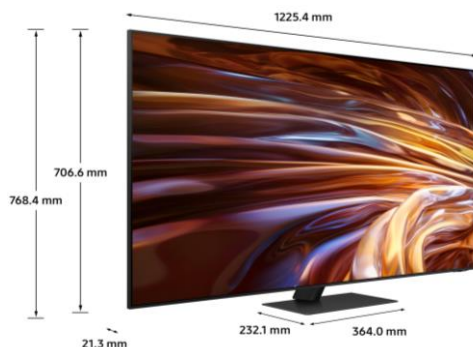

DESIGN	
Finesse du cadre	4 bords fins
Finesse de l'écran	Design Ultra fin
Couleur du cadre	GRAPHITE BLACK
Type de pied	ROUND NECK SQUARE
Couleur du pied	TITAN BLACK
Boitier déporté One Connect	N/A

DIFFUSION	
Digital Broadcasting	DVB-T2CS2 x 2
Tuner analogique	Oui
Fonction double Tuner	Oui
CI+ (Common Interface)	CI+(1.4)

AUDIO	
Dolby Atmos	Oui
OTS (Object Tracking Sound)	OTS+
Q-Symphony	Oui
Puissance sonore (RMS)	70W
Canaux	4.2.2CH
Bluetooth Audio	Oui
AVA (Active Voice Amplifier)	Oui (Pro)
Adaptative Sound	Son adaptatif Pro
2 connexions Bluetooth simultanées	Oui

ACCESSOIRES	
Télécommande universelle	Oui et Solaire (TM2360E)
Compatible VESA	300 x 200 mm
Longueur de la vis	5-6mm
Taille de la vis	M8

CONNECTIQUES	
HDMI (=Nombre de ports)	4
HDMI (Taux de rafraichissement)	4K 144Hz (for HDMI 1/2/3/4)
eARC	Oui
Anynet+ (HDMI-CEC)	Oui
USB (Nombre de ports)	2 x USB
USB-C	1 x USB-C
Ethernet (LAN)	1
Digital Audio Out (Optical)	1
Antenne TNT / Cable	Oui
Antenne Satellite	Oui

SMART TV	
Smart TV	Tizen™ Smart TV
Assistants vocaux intégrés	Bixby
Contrôle vocal	Oui
Applications Opérateurs	B.TV+ / Orange TV / Oqee by Free / SFR TV
Airplay 2	Oui
Samsung TV Plus	Oui
Navigateur internet	Oui
Hub SmartThings	Oui
Guide Universel	Oui
Mirroring (TV vers Mobile)	Oui
Mirroring (Mobile vers TV)	Oui
NFC sur TV	N/A
Tap View	Oui
Multi View	jusqu'à 2 écrans
Prise en charge des caméras mobiles	Oui
WiFi Direct	Oui
TV Sound sur Mobile	N/A
Sound Mirroring	Oui
WiFi	Oui (Wi-Fi 5)
Bluetooth	Oui (BT5.2)
PC sur TV (Workspace)	Oui
Mode Ambient	Mode Ambient+
Micro intégré au TV	Oui
Mises à jour du système d'exploitation	5 ans

GAMING	
Mode jeu auto (ALLM)	Oui
Game Motion Plus	Oui
Super Ultra Wide Game View	Oui
Barre de jeu	Oui
Mini Map Zoom	Oui
FreeSync	FreeSync Premium Pro
Gaming Hub	Oui

AUTRES FONCTIONNALITES	
Allumage instantané	Oui
Accessibilité	Oui
Recherche automatique des chaînes	Oui
Gestion des sous titres	Oui
ConnectShare (HDD)	Oui
ConnectShare (USB 2.0)	Oui
Guide des programmes EPG	Oui
Enregistrement (PVR)	Oui
Incrustation d'image	Oui
Dépannage à distance	Oui
IPv6 Support	Oui

CONSOMMATION	
Alimentation	AC220-240V~ 50/60Hz
Disponibilité des pièces détachées	7 ans
Garantie 10 ans anti marquage	Oui
Indice de Réparabilité	8,4
Consommation électrique en veille (W)	0,5
Consommation électrique pour 1000hrs (Kw)	77
Consommation électrique pour 1000hrs en HDR (Kw)	193
Classe énergétique	F
Mode éco	Oui

SPÉCIFICATIONS TECHNIQUES ET LOGISTIQUES

Dimensions sans le pied (LxHxP)(mm)	1225.4 x 706.6 x 21.3 mm
Dimensions avec le pied (LxHxP)(mm)	1225.4 x 768.4 x 232.1 mm
Dimensions du carton (LxHxP)(mm)	1448.0 x 822.0 x 170.0 mm
Dimension du pied	364.0 x 232.1 mm
Poids de l'écran sans le pied (kg)	17.8 kg
Poids de l'écran avec le pied (kg)	20.6 kg
Poids du carton (kg)	25.4 kg

EAN 8806095476285