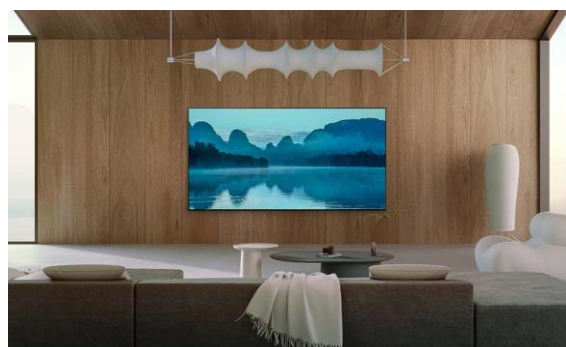

*Upscaling = Mise à l'échelle

L'IA optimise tous vos contenus en 8K