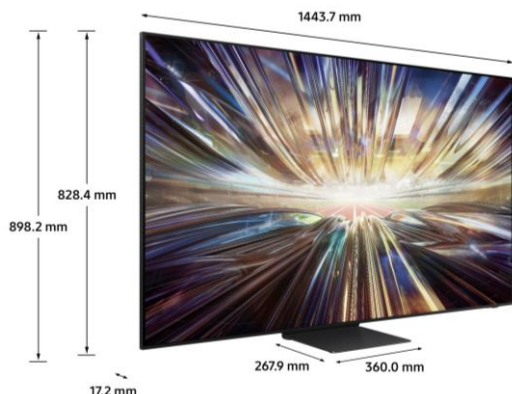

DESIGN	
Finesse du cadre	4 bords fins
Finesse de l’écran	Design Ultra fin
Couleur du cadre	GRAPHITE BLACK
Type de pied	SLIM OC STAND
Couleur du pied	TITAN BLACK
Boîtier déporté One Connect	One Connect (Y24 8K)

DIFFUSION	
Digital Broadcasting	DVB-T2CS2 x 2
Tuner analogique	Oui
Fonction double Tuner	Oui
CI+ (Common Interface)	CI+(1.4)

AUDIO	
Dolby Atmos	Oui
OTS (Object Tracking Sound)	OTS+
Q-Symphony	Oui
Puissance sonore (RMS)	70W
Canaux	4.2.2CH
Bluetooth Audio	Oui
AVA (Active Voice Amplifier)	Oui (Pro)
Adaptative Sound	Son adaptatif Pro
2 connexions Bluetooth simultanées	Oui

ACCESSOIRES	
Télécommande universelle	Oui et Solaire (TM2360E)
Compatible VESA	400 x 300 mm
Longueur de la vis	5-6mm
Taille de la vis	M8

CONNECTIQUES	
HDMI (=Nombre de ports)	4
HDMI (Taux de rafraichissement)	8K 60Hz, 4K 165Hz (for HDMI 1/2/3/4)
eARC	Oui
Anynet+ (HDMI-CEC)	Oui
USB (Nombre de ports)	3 x USB
USB-C	1 x USB-C
Ethernet (LAN)	1
Digital Audio Out (Optical)	1
Antenne TNT / Cable	Oui
Antenne Satellite	Oui

GAMING	
Mode jeu auto (ALLM)	Oui
Game Motion Plus	Oui
Super Ultra Wide Game View	Oui
Barre de jeu	Oui
Mini Map Zoom	Oui
FreeSync	FreeSync Premium Pro
Gaming Hub	Oui

AUTRES FONCTIONNALITES	
Allumage instantané	Oui
Accessibilité	Oui
Recherche automatique des chaînes	Oui
Gestion des sous titres	Oui
ConnectShare (HDD)	Oui
ConnectShare (USB 2.0)	Oui
Guide des programmes EPG	Oui
Enregistrement (PVR)	Oui
Incrustation d'image	Oui
Dépannage à distance	Oui
IPv6 Support	Oui

CONSOMMATION	
Alimentation	AC220-240V~ 50/60Hz
Disponibilité des pièces détachées	7 ans
Garantie 10 ans anti marquage	Oui
Indice de Réparabilité	8,3
Consommation électrique en veille (W)	0,5
Consommation électrique pour 1000hrs (Kw)	110
Consommation électrique pour 1000hrs en HDR (Kw)	350
Classe énergétique	G
Mode éco	Oui

SPÉCIFICATIONS TECHNIQUES ET LOGISTIQUES	
Dimensions sans le pied (LxHxP)(mm)	1443.7 x 828.4 x 17.2 mm
Dimensions avec le pied (LxHxP)(mm)	1443.7 x 898.2 x 267.9 mm
Dimensions du carton (LxHxP)(mm)	1650 x 935 x 190 mm
Dimension du pied	360 x 267.9 mm
Poids de l’écran sans le pied (kg)	22.5 kg
Poids de l’écran avec le pied (kg)	32.6 kg
Poids du carton (kg)	43.4 kg
EAN	8806095478432