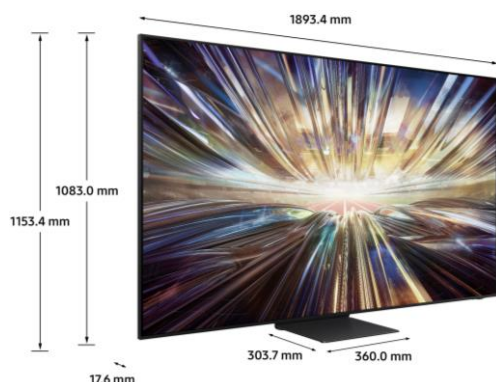

DESIGN	
Finesse du cadre	4 bords fins
Finesse de l'écran	Design Ultra fin
Couleur du cadre	GRAPHITE BLACK
Type de pied	SLIM OC STAND
Couleur du pied	TITAN BLACK
Boîtier déporté One Connect	One Connect (Y24 8K)

DIFFUSION	
Digital Broadcasting	DVB-T2CS2 x 2
Tuner analogique	Oui
Fonction double Tuner	Oui
CI+ (Common Interface)	CI+(1.4)

AUDIO	
Dolby Atmos	Oui
OTS (Object Tracking Sound)	OTS+
Q-Symphony	Oui
Puissance sonore (RMS)	70W
Canaux	4.2.2CH
Bluetooth Audio	Oui
AVA (Active Voice Amplifier)	Oui (Pro)
Adaptative Sound	Son adaptatif Pro
2 connexions Bluetooth simultanées	Oui

ACCESSOIRES	
Télécommande universelle	Oui et Solaire (TM2360E)
Compatible VESA	600 x 400 mm
Longueur de la vis	5-6mm
Taille de la vis	M8

CONNECTIQUES	
HDMI (=Nombre de ports)	4
HDMI (Taux de rafraichissement)	8K 60Hz, 4K 165Hz (for HDMI 1/2/3/4)
eARC	Oui
Anynet+ (HDMI-CEC)	Oui
USB (Nombre de ports)	3 x USB
USB-C	1 x USB-C
Ethernet (LAN)	1
Digital Audio Out (Optical)	1
Antenne TNT / Cable	Oui
Antenne Satellite	Oui

SMART TV	
WiFi	Oui (Wi-Fi 6E)
Bluetooth	Oui (BT5.2)
PC sur TV (WorkSpace)	Oui
Mode Ambient	Mode Ambient+
Micro intégré au TV	Oui
Mises à jour du système d'exploitation	5 ans

GAMING	
Mode jeu auto (ALLM)	Oui
Game Motion Plus	Oui
Super Ultra Wide Game View	Oui
Barre de jeu	Oui
Mini Map Zoom	Oui
FreeSync	FreeSync Premium Pro
Gaming Hub	Oui

AUTRES FONCTIONNALITES	
Allumage instantané	Oui
Accessibilité	Oui
Recherche automatique des chaînes	Oui
Gestion des sous titres	Oui
ConnectShare (HDD)	Oui
ConnectShare (USB 2.0)	Oui
Guide des programmes EPG	Oui
Enregistrement (PVR)	Oui
Incrustation d'image	Oui
Dépannage à distance	Oui
IPv6 Support	Oui

CONSOMMATION	
Alimentation	AC220-240V~ 50/60Hz
Disponibilité des pièces détachées	7 ans
Garantie 10 ans anti marquage	Oui
Indice de Réparabilité	TBC
Consommation électrique en veille (W)	0,5
Consommation électrique pour 1000hrs (Kw)	165
Consommation électrique pour 1000hrs en HDR (Kw)	401
Classe énergétique	G
Mode éco	Oui

SPÉCIFICATIONS TECHNIQUES ET LOGISTIQUES	
Dimensions sans le pied (LxHxP)(mm)	1893.4 x 1083.0 x 17.6 mm
Dimensions avec le pied (LxHxP)(mm)	1893.4 x 1153.4 x 303.7 mm
Dimensions du carton (LxHxP)(mm)	2090.0 x 1260.0 x 220.0 mm
Dimension du pied	360 x 303.7 mm
Poids de l'écran sans le pied (kg)	44.4 kg
Poids de l'écran avec le pied (kg)	57.7 kg
Poids du carton (kg)	74 kg
EAN	8806095478449