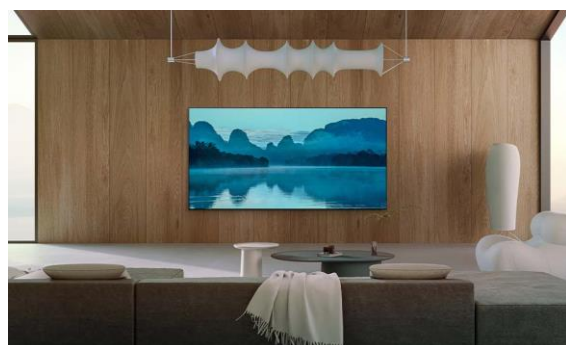

*Upscaling = Mise à l'échelle

L'IA optimise tous vos contenus en 8K