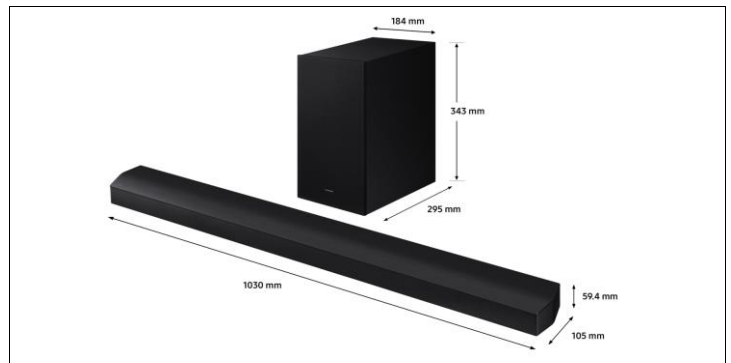

Consommation Electrique

Consommation en veille (W)	0.5W
Consommation en marche (W)	25W
Consommation du caisson en veille (W)	0.5W
Consommation du caisson en marche (W)	45W

Spécifications techniques et logistiques

Dimension de la barre de son (L*H*P) en mm	1030.0 x 59.4 x 105.0
Dimension du caisson de basse (L*H*P) en mm	184.0 x 343.0 x 295.0
Dimension du carton (L*H*P) en mm	1082.0 x 433.0 x 232.0
Poids de la barre de son (kg)	3.1
Poids du caisson de basse (kg)	5.1
Poids du carton (kg)	10.0

Connectivité

Bluetooth	Oui
Version Bluetooth	4.2
Bluetooth Multi Connexion	Oui
4K Pass-Through	Non
HDR	NC
Airplay / Chromecast	Non
Spotify Connect	Non
Allumage Automatique (BT)	Oui
Télécommande unique	Oui
Wi-Fi	Non

Caractéristiques sonores

Dolby Digital	Dolby 5.1Ch
DTS Digital Surround	DTS 5.1Ch
Dolby Atmos	Non
DTS Virtual:X	Oui
Surround Sound Expansion	Oui

Modes sonores	Surround Sound Expansion, Bass Boost, Game, Standard, Adaptive Sound, Mode Nuit, Voix claire

SpaceFit Sound	Non
Q-Symphony	Non
AVA (Active Voice Amplifier)	Non

Accessoires

Câble Optique	Non
Accroche murale incluse	Oui
Télécommande	Oui
Enceintes arrière sans fil	Non incluses
Compatibilité enceintes arrière sans fil	SWA-9200S

Informations Produit

Origine	Vietnam
Couleur	Noir
Référence produit	HW-B760D/XE
Code EAN	8806095479583

N° Service Consommateur 01 48 63 00 00 www.samsung.fr

SAMSUNG