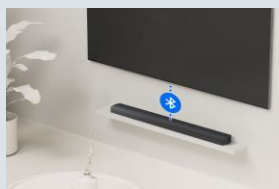

SAMSUNG

B-Series HW-B760D/XE

Barre de son HW-B760D/XE, 5.1Ch

Une expérience sonore puissante

La barre de son HW-B760D offre une expérience sonore riche avec un système 5.1Ch. Profitez de basses profondes grâce à son caisson de basse inclus.

Barre de son B-Series

Avec sa gamme B-Series, Samsung offre une expérience sonore avec des basses puissantes pour compléter le son du téléviseur.

QUALITE SONORE

Un son puissant

La barre de son B760D possède 6 haut-parleurs, dont un haut-parleur central et des haut-parleurs latéraux. Immergez-vous dans un son à couper le souffle.

MODES SONORES

Mode Nuit

Grâce au mode nuit, soyez sûrs de ne pas réveiller les enfants. Le mettre en marche baisse automatiquement le volume et compresse les basses.

Mode Gaming

Les réglages de votre barre de son B760D s'adaptent automatiquement lorsque vous connectez une console de jeu pour vous offrir un son plus immersif.

Adaptative Sound

Cette fonction analyse les dialogues scène par scène et optimise automatiquement le son afin d'entendre les voix clairement même quand le niveau sonore est faible.

SYNERGIE AVEC LA TV

Connexion TV sans fil