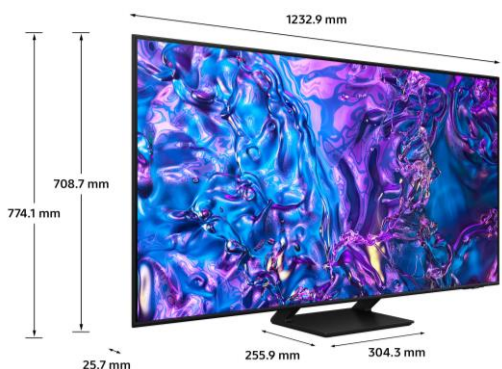

DESIGN	
Finesse du cadre	3 bords fins
Finesse de l'écran	Design Fin
Couleur du cadre	BLACK
Type de pied	SLIM SIMPLE PLUS
Couleur du pied	BLACK
Boîtier déporté One Connect	N/A

DIFFUSION	
Digital Broadcasting	DVB-T2CS2 x 2
Tuner analogique	Oui
Fonction double Tuner	Oui
CI+ (Common Interface)	CI+(1.4)

AUDIO	
Dolby Atmos	N/A
OTS (Object Tracking Sound)	OTS Lite
Q-Symphony	Oui
Puissance sonore (RMS)	20W
Canaux	2CH
Bluetooth Audio	Oui
AVA (Active Voice Amplifier)	Oui
Adaptative Sound	Son adaptatif Pro
2 connexions Bluetooth simultanées	Oui

ACCESSOIRES	
Télécommande universelle	Oui et Solaire (TM2360E)
Compatible VESA	200 x 200 mm
Longueur de la vis	10-14mm
Taille de la vis	M8

CONNECTIQUES	
HDMI (=Nombre de ports)	4
HDMI (Taux de rafraichissement)	4K 120Hz (for HDMI 1/2/3/4)
eARC	Oui
Anynet+ (HDMI-CEC)	Oui
USB (Nombre de ports)	2 x USB-A
USB-C	N/A
Ethernet (LAN)	1
Digital Audio Out (Optical)	1
Antenne TNT / Cable	Oui
Antenne Satellite	Oui

SMART TV	
Smart TV	Tizen™ Smart TV
Assistants vocaux intégrés	Bixby
Contrôle vocal	Oui
Applications Opérateurs	B.TV+ / Orange TV / Qqee by Free / SFR TV
Airplay 2	Oui
Samsung TV Plus	Oui
Navigateur internet	Oui
Hub SmartThings	Oui
Guide Universel	Oui
Mirroring (TV vers Mobile)	Oui
Mirroring (Mobile vers TV)	Oui
NFC sur TV	N/A
Tap View	Oui
Multi View	jusqu'à 2 écrans
Prise en charge des caméras mobiles	Oui
WiFi Direct	Oui
TV Sound sur Mobile	N/A
Sound Mirroring	Oui
WiFi	Oui (Wi-Fi 5)
Bluetooth	Oui (BT5.2)
PC sur TV (Workspace)	Oui
Mode Ambient	Mode Ambient+
Micro intégré au TV	Oui
Mises à jour du système d'exploitation	5 ans

GAMING	
Mode jeu auto (ALLM)	Oui
Game Motion Plus	Oui
Super Ultra Wide Game View	Oui
Barre de jeu	Oui
Mini Map Zoom	Oui
FreeSync	FreeSync Premium
Gaming Hub	Oui

AUTRES FONCTIONNALITES	
Allumage instantané	Oui
Accessibilité	Oui
Recherche automatique des chaînes	Oui
Gestion des sous titres	Oui
ConnectShare (HDD)	Oui
ConnectShare (USB 2.0)	Oui
Guide des programmes EPG	Oui
Enregistrement (PVR)	Oui
Incrustation d'image	Oui
Dépannage à distance	Oui
IPv6 Support	Oui

CONSOMMATION	
Alimentation	AC220-240V~ 50/60Hz
Disponibilité des pièces détachées	7 ans
Garantie 10 ans anti marquage	Oui
Indice de Réparabilité	8,1
Consommation électrique en veille (W)	0,5
Consommation électrique pour 1000hrs (Kw)	64
Consommation électrique pour 1000hrs en HDR (Kw)	160
Classe énergétique	E
Mode éco	Oui

SPÉCIFICATIONS TECHNIQUES ET LOGISTIQUES	
Dimensions sans le pied (LxHxP)(mm)	1232.9 x 708.7 x 25.7 mm
Dimensions avec le pied (LxHxP)(mm)	1232.9 x 774.1 x 255.9 mm
Dimensions du carton (LxHxP)(mm)	1399 x 846 x 148 mm
Dimension du pied	304.3 x 255.9 mm
Poids de l'écran sans le pied (kg)	16.1 kg
Poids de l'écran avec le pied (kg)	16.9 kg
Poids du carton (kg)	23.1 kg

EAN 8806095483801