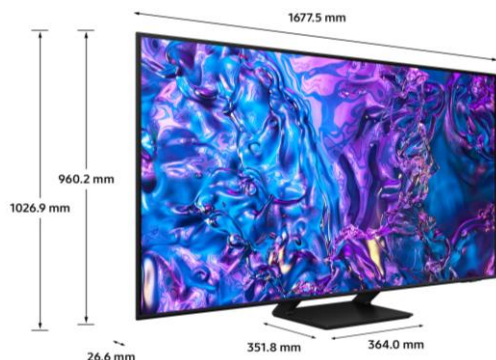

DESIGN	
Finesse du cadre	3 bords fins
Finesse de l'écran	Design Fin
Couleur du cadre	BLACK
Type de pied	SLIM SIMPLE PLUS
Couleur du pied	BLACK
Boîtier déporté One Connect	N/A

DIFFUSION	
Digital Broadcasting	DVB-T2CS2 x 2
Tuner analogique	Oui
Fonction double Tuner	Oui
CI+ (Common Interface)	CI+(1.4)

AUDIO	
Dolby Atmos	N/A
OTS (Object Tracking Sound)	OTS Lite
Q-Symphony	Oui
Puissance sonore (RMS)	20W
Canaux	2CH
Bluetooth Audio	Oui
AVA (Active Voice Amplifier)	Oui
Adaptative Sound	Son adaptatif Pro
2 connexions Bluetooth simultanées	N/A

ACCESSOIRES	
Télécommande universelle	Oui et Solaire (TM2360E)
Compatible VESA	400 x 400 mm
Longueur de la vis	11-14mm
Taille de la vis	M8

CONNECTIQUES	
HDMI (=Nombre de ports)	4
HDMI (Taux de rafraichissement)	4K 120Hz (for HDMI 1/2/3/4)
eARC	Oui
Anynet+ (HDMI-CEC)	Oui
USB (Nombre de ports)	2 x USB-A
USB-C	N/A
Ethernet (LAN)	1
Digital Audio Out (Optical)	1
Antenne TNT / Cable	Oui
Antenne Satellite	Oui

SMART TV	
Smart TV	Tizen™ Smart TV
Assistants vocaux intégrés	Bixby
Contrôle vocal	Oui
Applications Opérateurs	B.TV+ / Orange TV / Qoee by Free / SFR TV
Airplay 2	Oui
Samsung TV Plus	Oui
Navigateur internet	Oui
Hub SmartThings	Oui
Guide Universel	Oui
Mirroring (TV vers Mobile)	Oui
Mirroring (Mobile vers TV)	Oui
NFC sur TV	N/A
Tap View	Oui
Multi View	jusqu'à 2 écrans
Prise en charge des caméras mobiles	Oui
WiFi Direct	Oui
TV Sound sur Mobile	N/A
Sound Mirroring	Oui
WiFi	Oui (Wi-Fi 5)
Bluetooth	Oui (BT5.2)
PC sur TV (Workspace)	Oui
Mode Ambient	Mode Ambient+
Micro intégré au TV	Oui
Mises à jour du système d'exploitation	5 ans

GAMING	
Mode jeu auto (ALLM)	Oui
Game Motion Plus	Oui
Super Ultra Wide Game View	Oui
Barre de jeu	Oui
Mini Map Zoom	Oui
FreeSync	FreeSync Premium
Gaming Hub	Oui

AUTRES FONCTIONNALITES	
Allumage instantané	Oui
Accessibilité	Oui
Recherche automatique des chaînes	Oui
Gestion des sous titres	Oui
ConnectShare (HDD)	Oui
ConnectShare (USB 2.0)	Oui
Guide des programmes EPG	Oui
Enregistrement (PVR)	Oui
Incrustation d'image	Oui
Dépannage à distance	Oui
IPv6 Support	Oui

CONSOMMATION	
Alimentation	AC220-240V~ 50/60Hz
Disponibilité des pièces détachées	7 ans
Garantie 10 ans anti marquage	Oui
Indice de Réparabilité	8,3
Consommation électrique en veille (W)	0,5
Consommation électrique pour 1000hrs (Kw)	83
Consommation électrique pour 1000hrs en HDR (Kw)	228
Classe énergétique	D
Mode éco	Oui

SPÉCIFICATIONS TECHNIQUES ET LOGISTIQUES	
Dimensions sans le pied (LxHxP)(mm)	1677.5 x 960.2 x 26.6 mm
Dimensions avec le pied (LxHxP)(mm)	1677.5 x 1026.9 x 351.8 mm
Dimensions du carton (LxHxP)(mm)	1834 x 1138 x 190 mm
Dimension du pied	364 x 351.8 mm
Poids de l'écran sans le pied (kg)	33.4 kg
Poids de l'écran avec le pied (kg)	34.7 kg
Poids du carton (kg)	45.0 kg
EAN	8806095483818