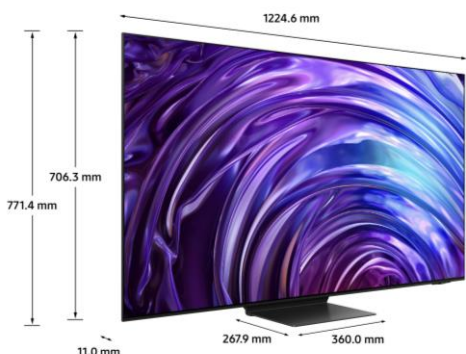

DESIGN	
Finesse du cadre	4 bords fins
Finesse de l’écran	Design Ultra fin
Couleur du cadre	GRAPHITE BLACK
Type de pied	SLIM OC STAND
Couleur du pied	TITAN BLACK
Boîtier déporté One Connect	One Connect (Y24 4K)

DIFFUSION	
Digital Broadcasting	DVB-T2CS2 x 5
Tuner analogique	Oui
Fonction double Tuner	Oui
CI+ (Common Interface)	CI+(1.4)

AUDIO	
Dolby Atmos	Oui
OTS (Object Tracking Sound)	OTS+
Q-Symphony	Oui
Puissance sonore (RMS)	70W
Canaux	4.2.2CH
Bluetooth Audio	Oui
AVA (Active Voice Amplifier)	Oui
Adaptative Sound	Son adaptatif Pro
2 connexions Bluetooth simultanées	Oui

ACCESSOIRES	
Télécommande universelle	Oui et Solaire (TM2360E)
Compatible VESA	400 x 300 mm
Longueur de la vis	5-6mm
Taille de la vis	M8

CONNECTIQUES	
HDMI (=Nombre de ports)	4
HDMI (Taux de rafraichissement)	4K 144Hz (for HDMI 1/2/3/4)
eARC	Oui
Anynet+ (HDMI-CEC)	Oui
USB (Nombre de ports)	3 x USB
USB-C	1 x USB-C
Ethernet (LAN)	1
Digital Audio Out (Optical)	1
Antenne TNT / Cable	Oui
Antenne Satellite	Oui

GAMING	
Mode jeu auto (ALLM)	Oui
Game Motion Plus	Oui
Super Ultra Wide Game View	Oui
Barre de jeu	Oui
Mini Map Zoom	Oui
FreeSync	FreeSync Premium Pro
Gaming Hub	Oui

AUTRES FONCTIONNALITES	
Allumage instantané	Oui
Accessibilité	Oui
Recherche automatique des chaînes	Oui
Gestion des sous titres	Oui
ConnectShare (HDD)	Oui
ConnectShare (USB 2.0)	Oui
Guide des programmes EPG	Oui
Enregistrement (PVR)	Oui
Incrustation d’image	Oui
Dépannage à distance	Oui
IPv6 Support	Oui

CONSOMMATION	
Alimentation	AC220-240V~ 50/60Hz
Disponibilité des pièces détachées	7 ans
Garantie 10 ans anti marquage	N/A
Indice de Réparabilité	7,9
Consommation électrique en veille (W)	0,5
Consommation électrique pour 1000hrs (Kw)	82
Consommation électrique pour 1000hrs en HDR (Kw)	191
Classe énergétique	G
Mode éco	Oui

SPÉCIFICATIONS TECHNIQUES ET LOGISTIQUES	
Dimensions sans le pied (LxHxP)(mm)	1224.6 x 706.3 x 11.0 mm
Dimensions avec le pied (LxHxP)(mm)	1224.6 x 771.4 x 267.9 mm
Dimensions du carton (LxHxP)(mm)	1432 x 818 x 165 mm
Dimension du pied	360.0 x 267.9 mm
Poids de l’écran sans le pied (kg)	13.8 kg
Poids de l’écran avec le pied (kg)	23.9 kg
Poids du carton (kg)	33.1 kg
EAN	8806095486062